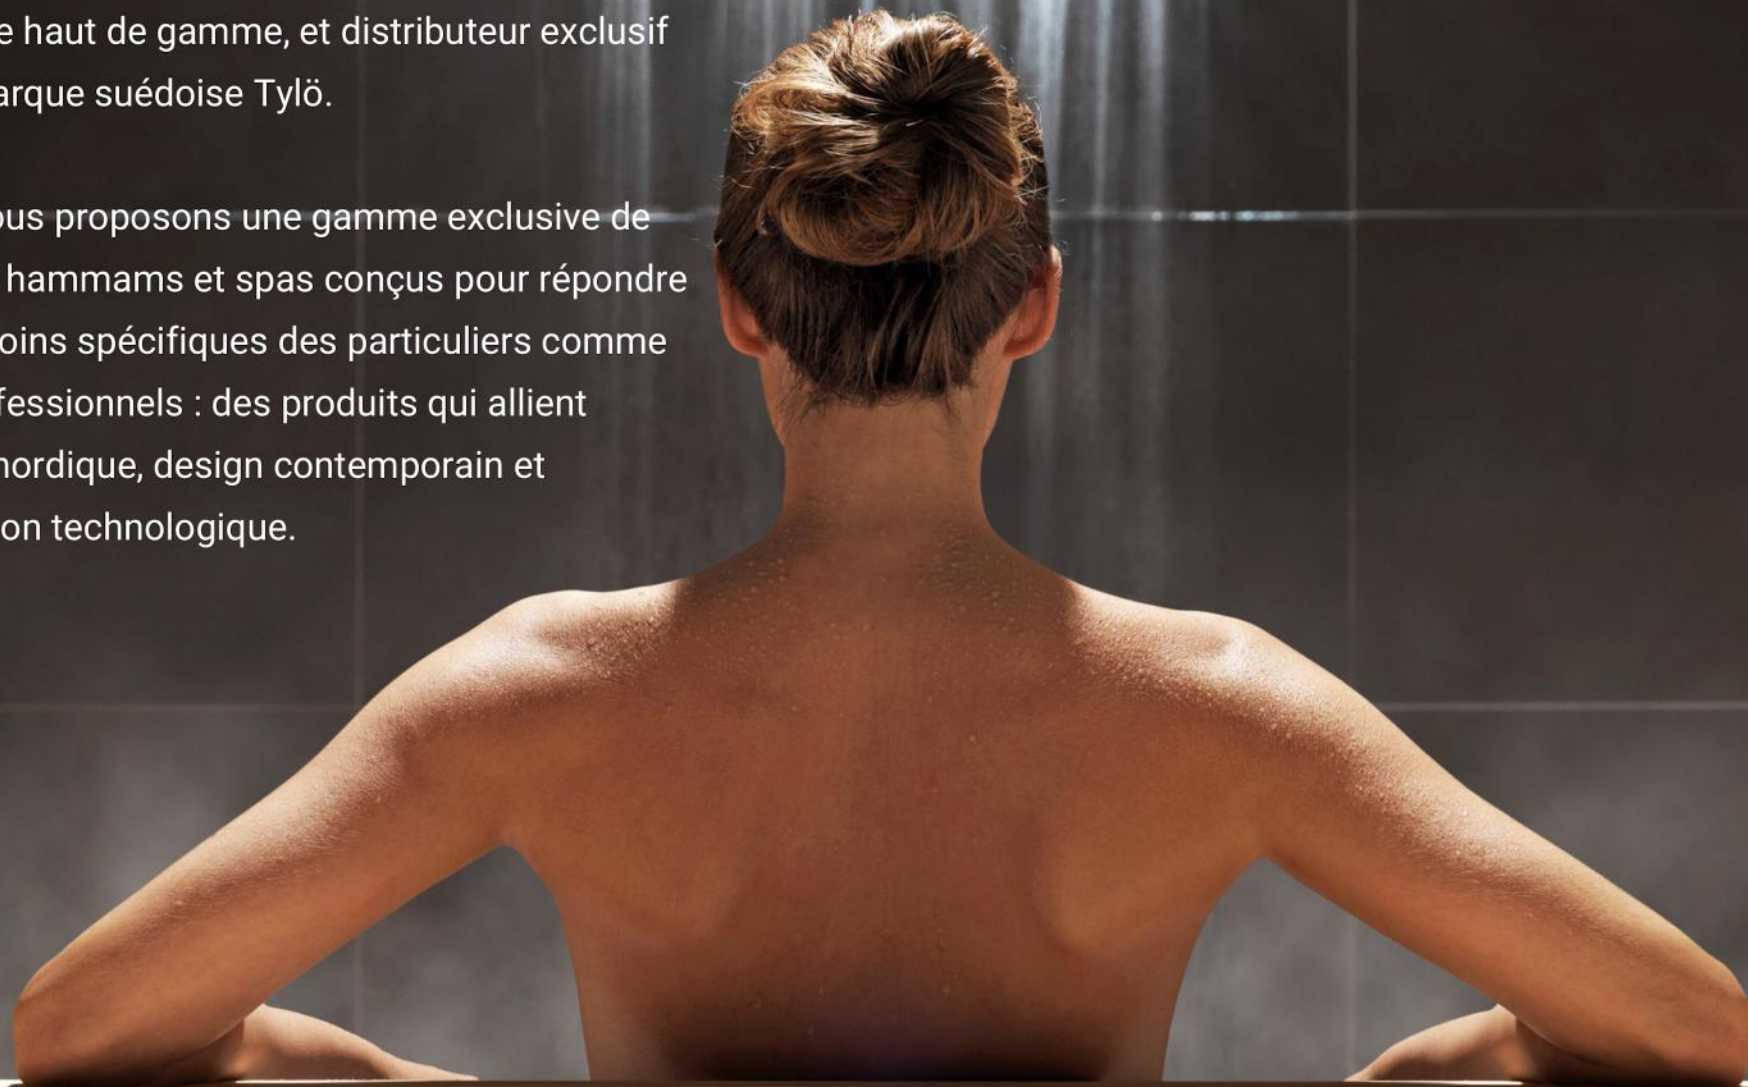

Depuis plus de 50 ans, Nordique France est leader en France dans l'aménagement d'espaces bien-être haut de gamme, et distributeur exclusif de la marque suédoise Tylö.

Nous vous proposons une gamme exclusive de saunas, hammams et spas conçus pour répondre aux besoins spécifiques des particuliers comme des professionnels : des produits qui allient qualité nordique, design contemporain et innovation technologique.

NORDIQUE
FRANCE
SAUNA - HAMMAM - SPA