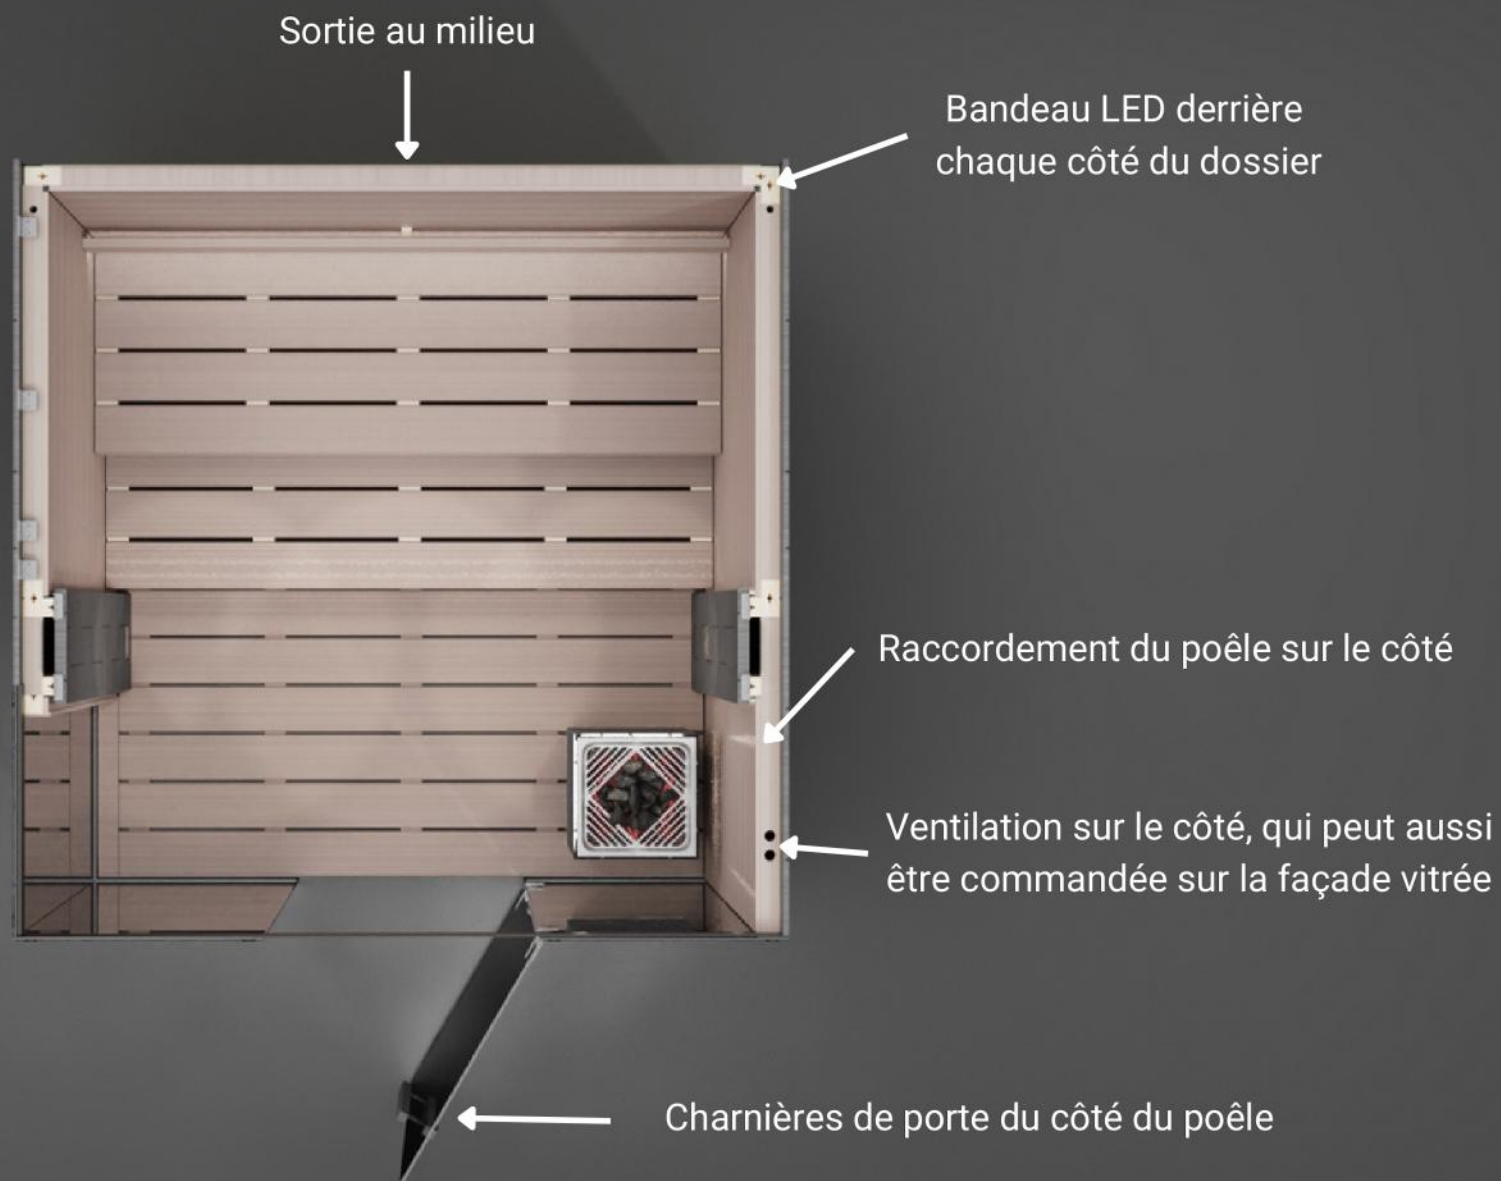

GLASS CORNER
TREMBLE LARGE