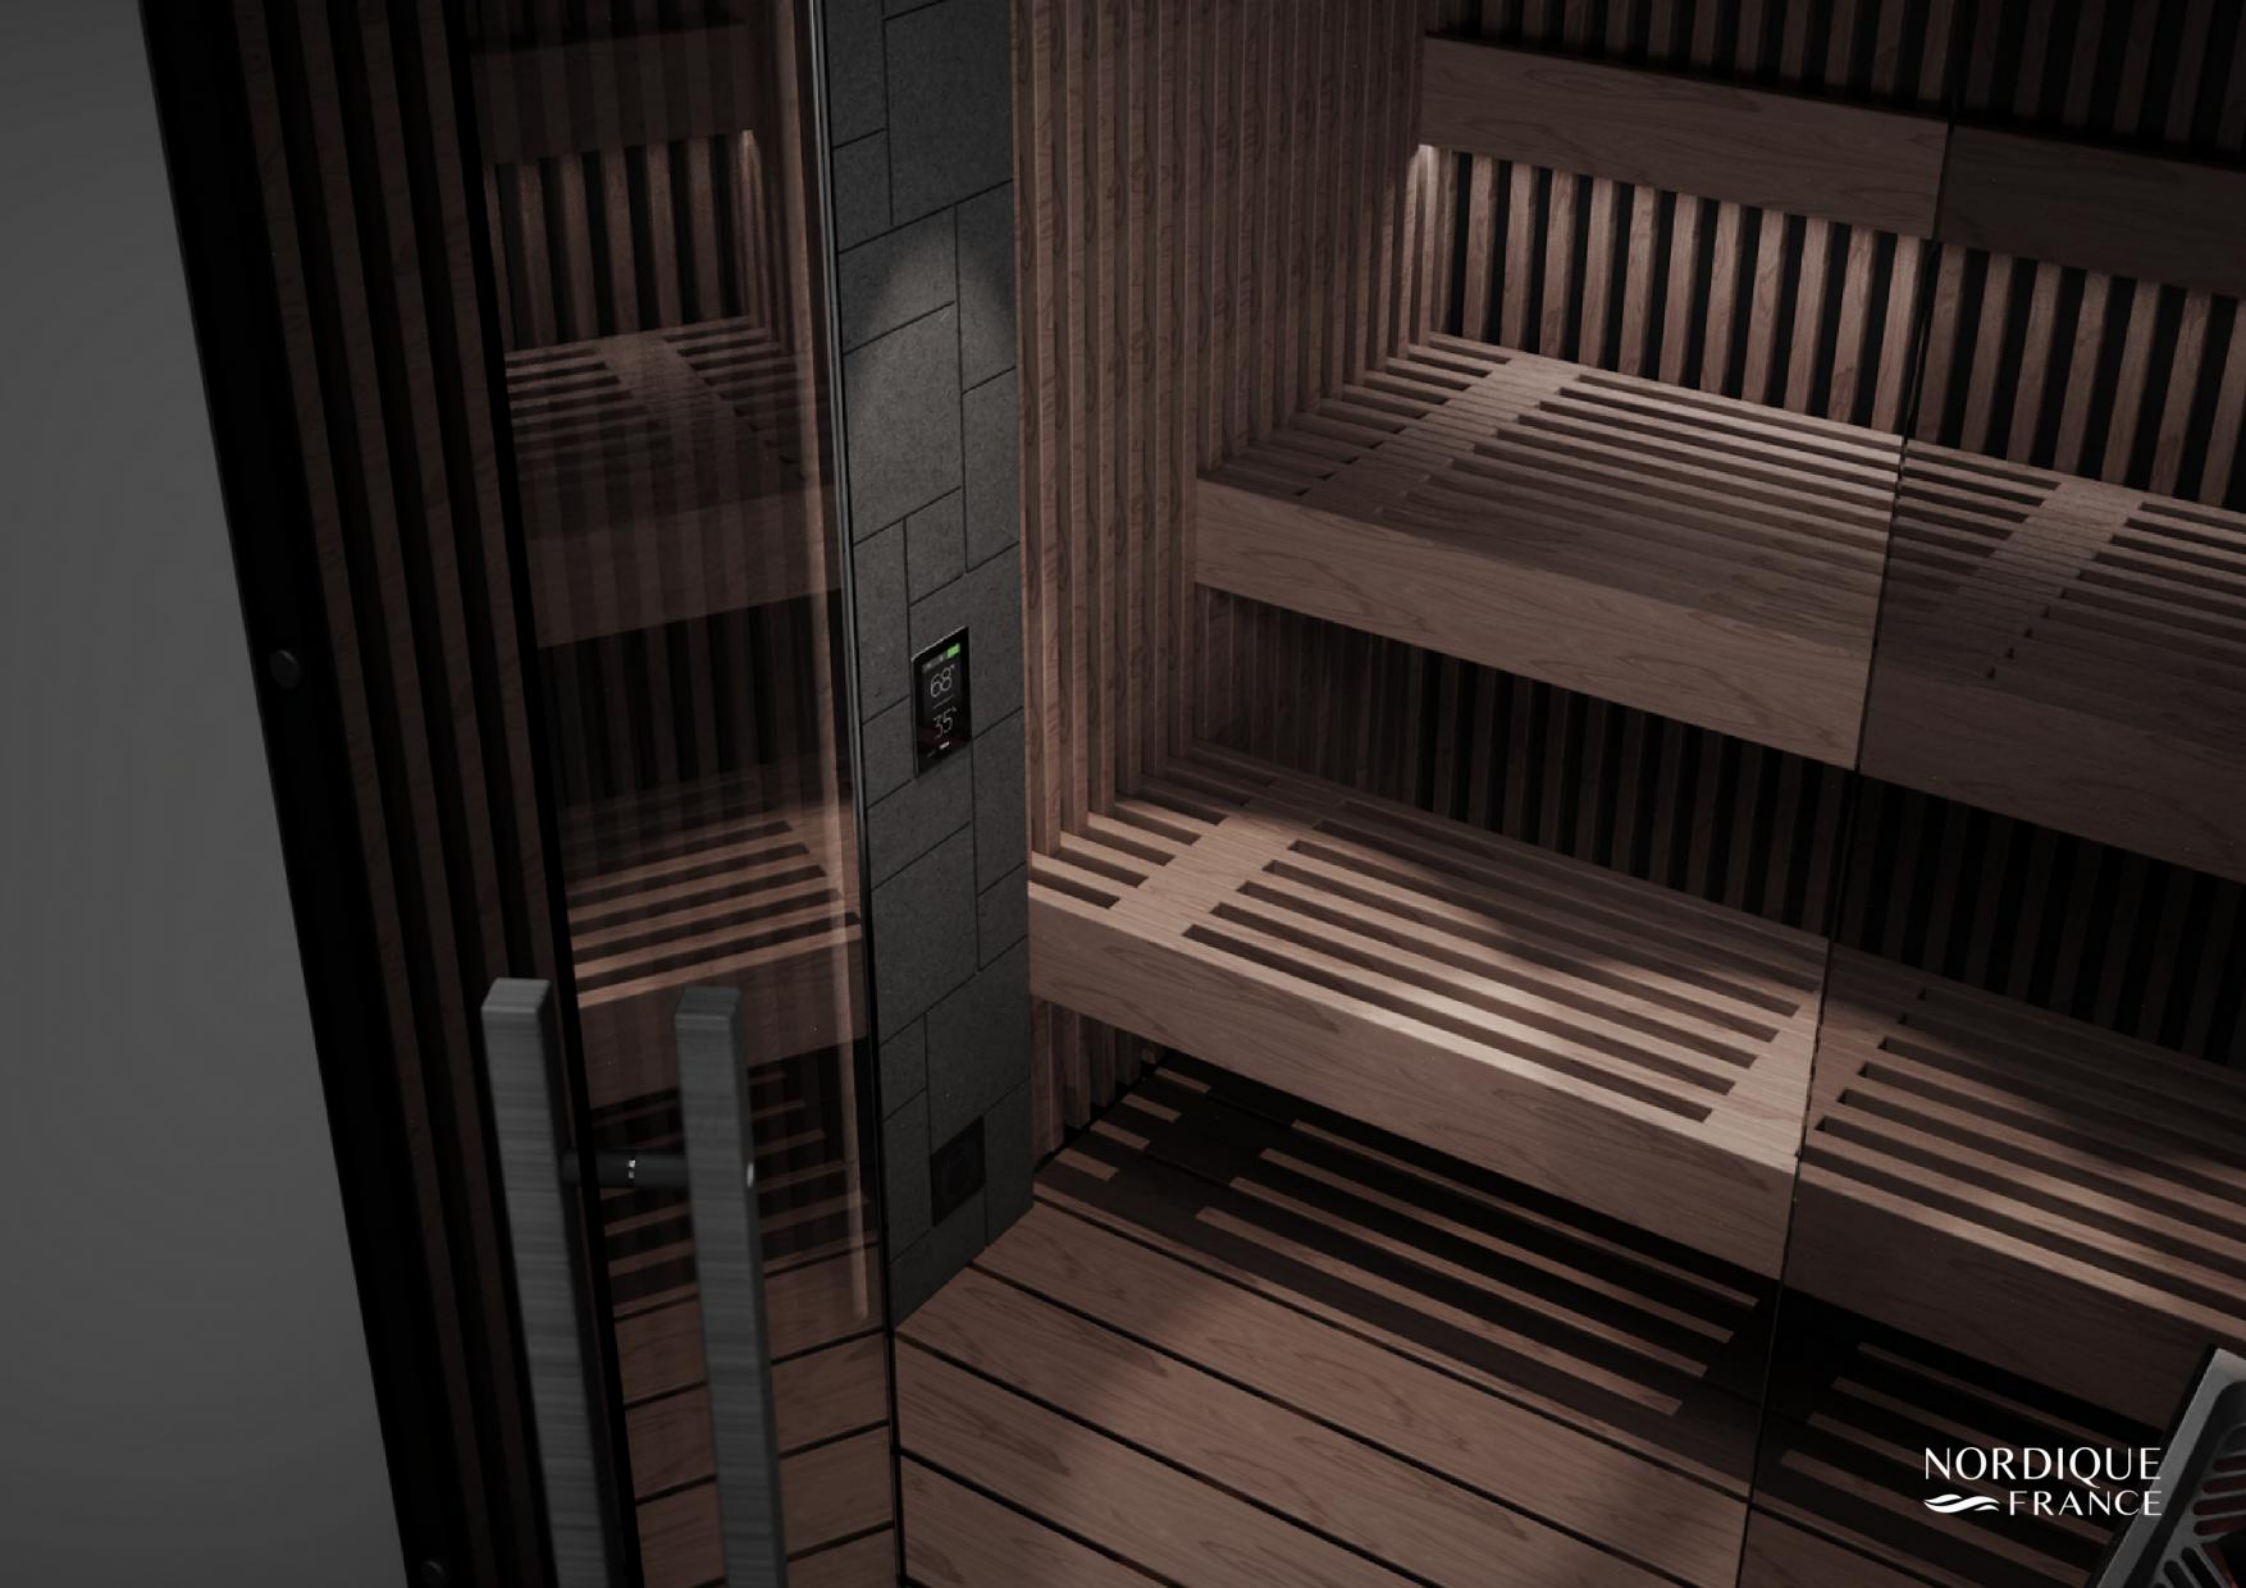

Fruit d'un artisanat de grande qualité, la cabine Reflection de Tylö rassemble un **savoir-faire exclusif** et des **technologies de pointe** pour une **expérience sauna immersive** et particulièrement confortable.

Parmi les caractéristiques qui rendent cette cabine sauna vraiment unique :

- **3 spots** garantissant un **éclairage optimal** de la cabine
- **Poêle** sauna Tylö **dernière génération**
- **Tableau de commande** Elite intégré pour un **pilotage simple**
- **Haut-parleurs Bluetooth** de haute qualité
- **LEDs néon** dans l'arche et le dossier pour une **ambiance relaxante et tamisée**
- **Valchromat® à motif unique** pour un design de surface exclusif
- D'autres éléments et équipements disponibles en option

Sol (en option)

Bandeau LED derrière les banquettes (inclus)

Bandeau LED sur l'arche (x4) (inclus)

Verre encastré

35°C
08:00

Coussin Tylö pour un confort optimal (en option)

TYLÉ

TYLÖ

Logo gravé au laser sur les banquettes

CONTACT DE PORTE

AIMANT DE PORTE, INTERRUPTEUR À CORDON SITUÉ DANS L'ARCHE

PLANCHER EN OPTION

TREMBLE - TREMBLE THERMOBRUNI - AULNE- AULNE THERMOBRUNI

PLANCHER EN OPTION