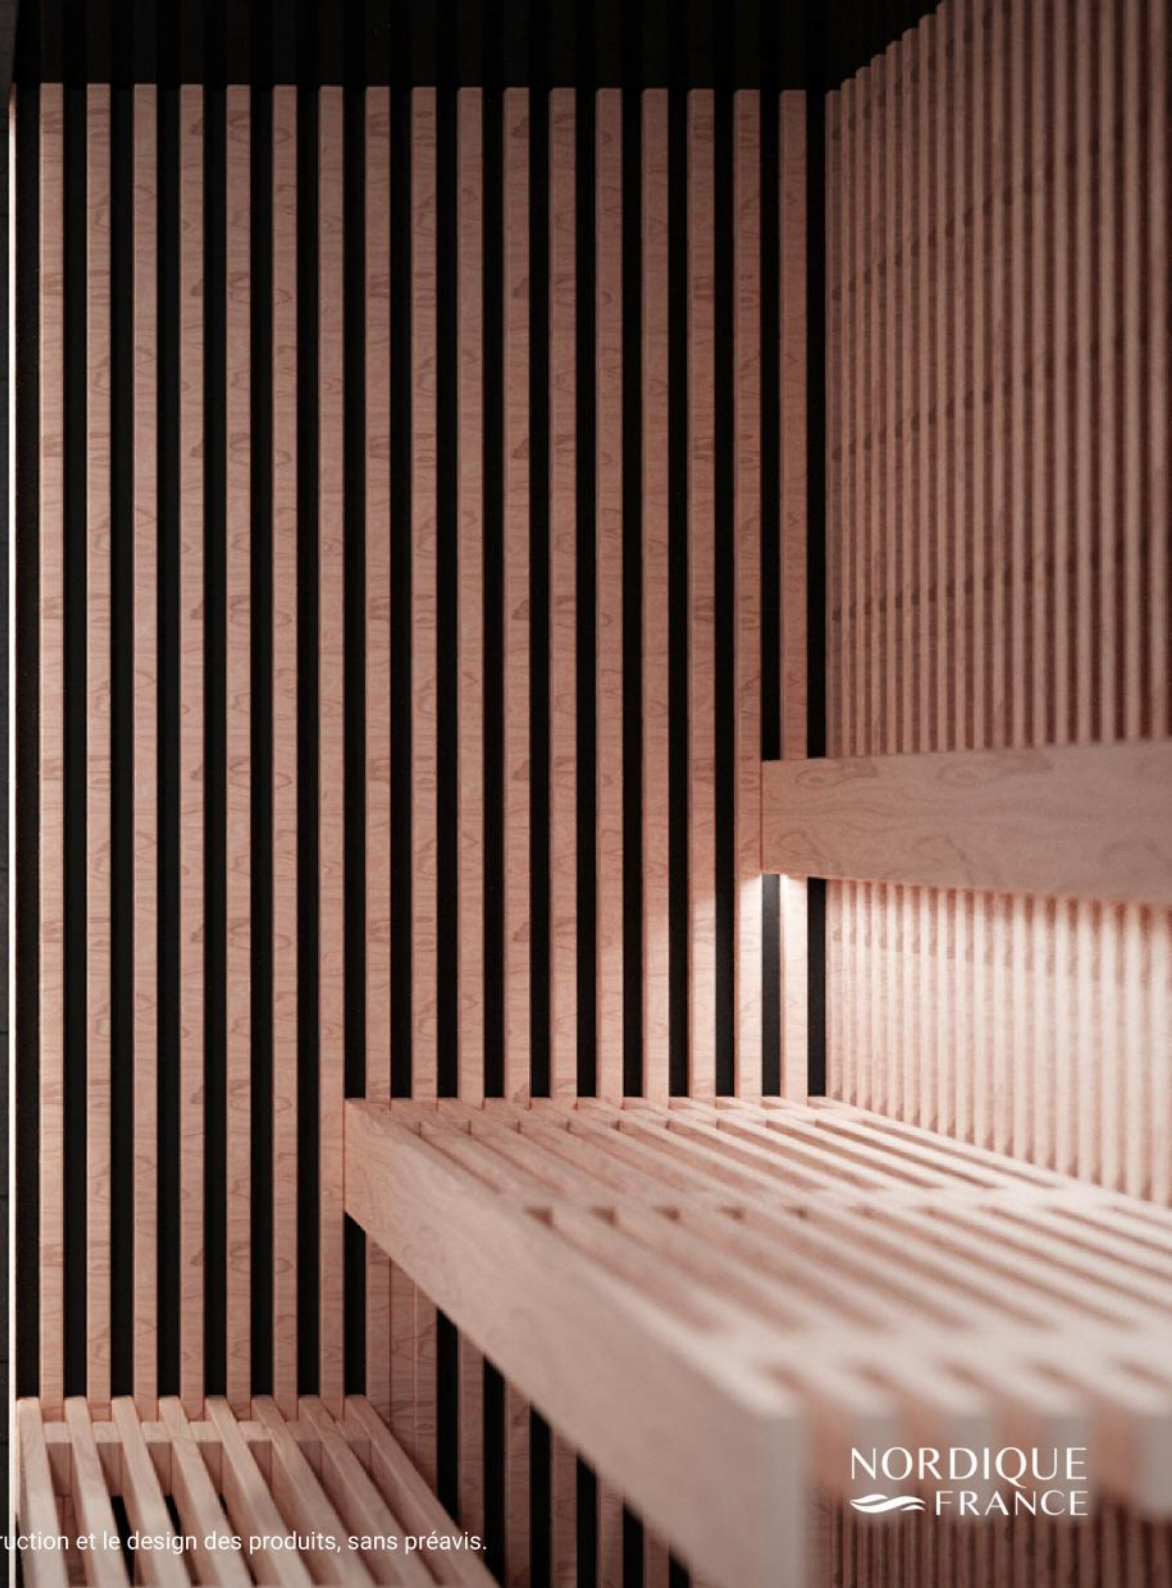

CABINE SAUNA

TYLÖ

REFLECTION

NORDIQUE **50** ANS
FRANCE
SAUNA - HAMMAM - SPA

Reflection est une cabine sauna innovante qui allie un **design élégant** et des **finitions luxueuses**. Pensée dans les moindres détails, cette cabine sauna d'exception tire son nom de l'**impressionnante façade en verre fumé** qui reflète magnifiquement l'extérieur.

L'électronique et l'éclairage bien dissimulés dans l'arche central créent une **expérience intime** qui vous plongera instantanément dans un environnement **paisible et relaxant**.

NORDIQUE
FRANCE

Avec son **verre de 8 mm de couleur fumée** et son **design encastré**, la cabine sauna Reflection transformera n'importe quelle pièce en une véritable **oasis de tranquillité**.

Parmi les caractéristiques qui rendent cette cabine sauna vraiment unique :

- **3 spots** garantissant un **éclairage optimal** de la cabine
- **Poêle** sauna Tylö **dernière génération**
- **Tableau de commande** Elite intégré pour un **pilotage simple**
- **Haut-parleurs Bluetooth** de haute qualité
- **LEDs néon** dans l'arche et le dossier pour une **ambiance relaxante et tamisée**
- **Valchromat® à motif unique** pour un design de surface exclusif
- D'autres éléments et équipements disponibles en option

Construisez le sauna de vos rêves en personnalisant votre cabine Reflection :

- Façade ou angle en verre
- Verre fumé
- Panneaux à lames nervurées de 28 mm x 28 mm ou panneaux à lames larges de 180 mm
- Intérieur à lames larges ou nervurées