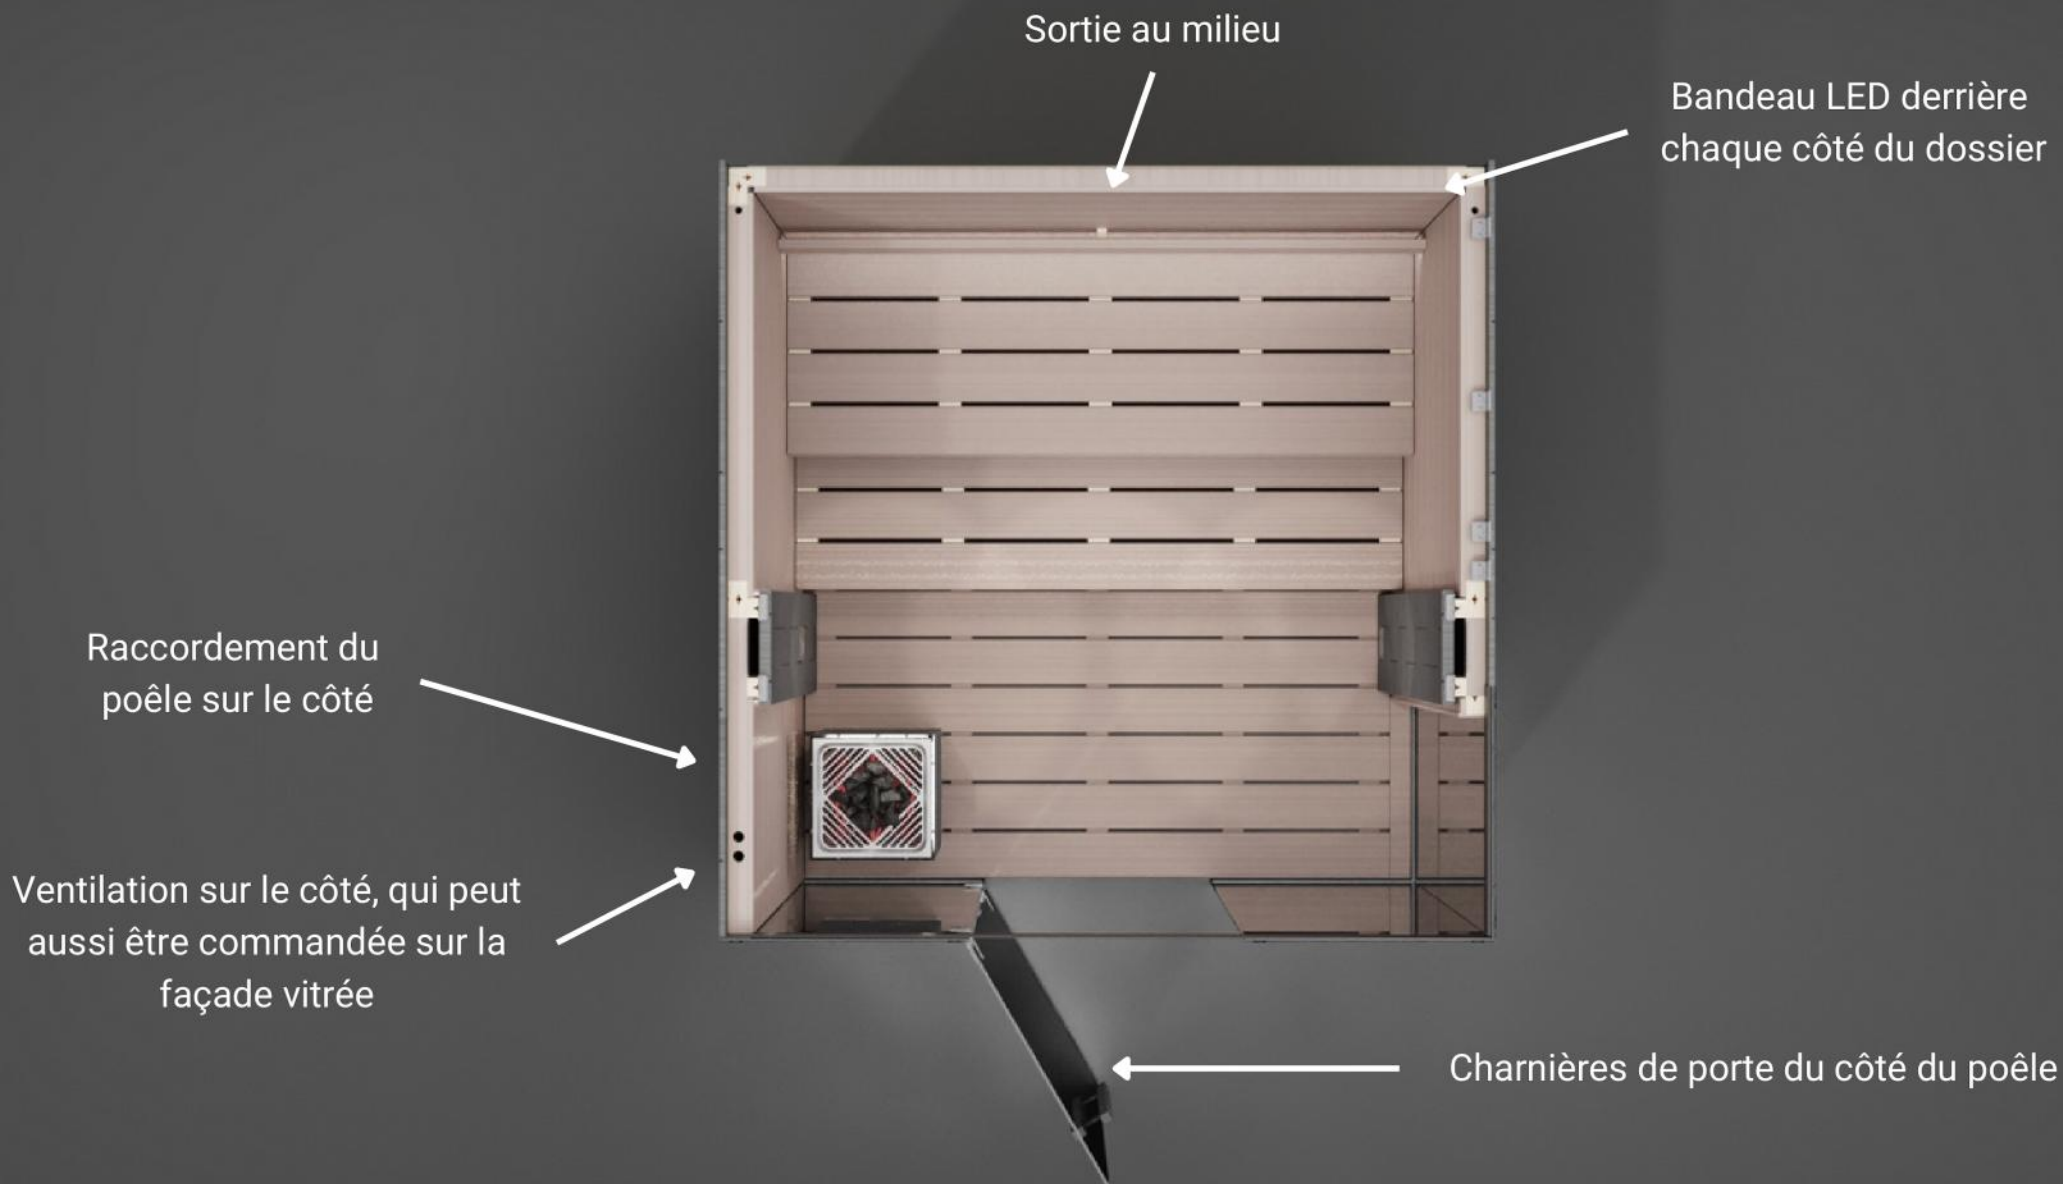

GLASS CORNER
TREMBLE LARGE