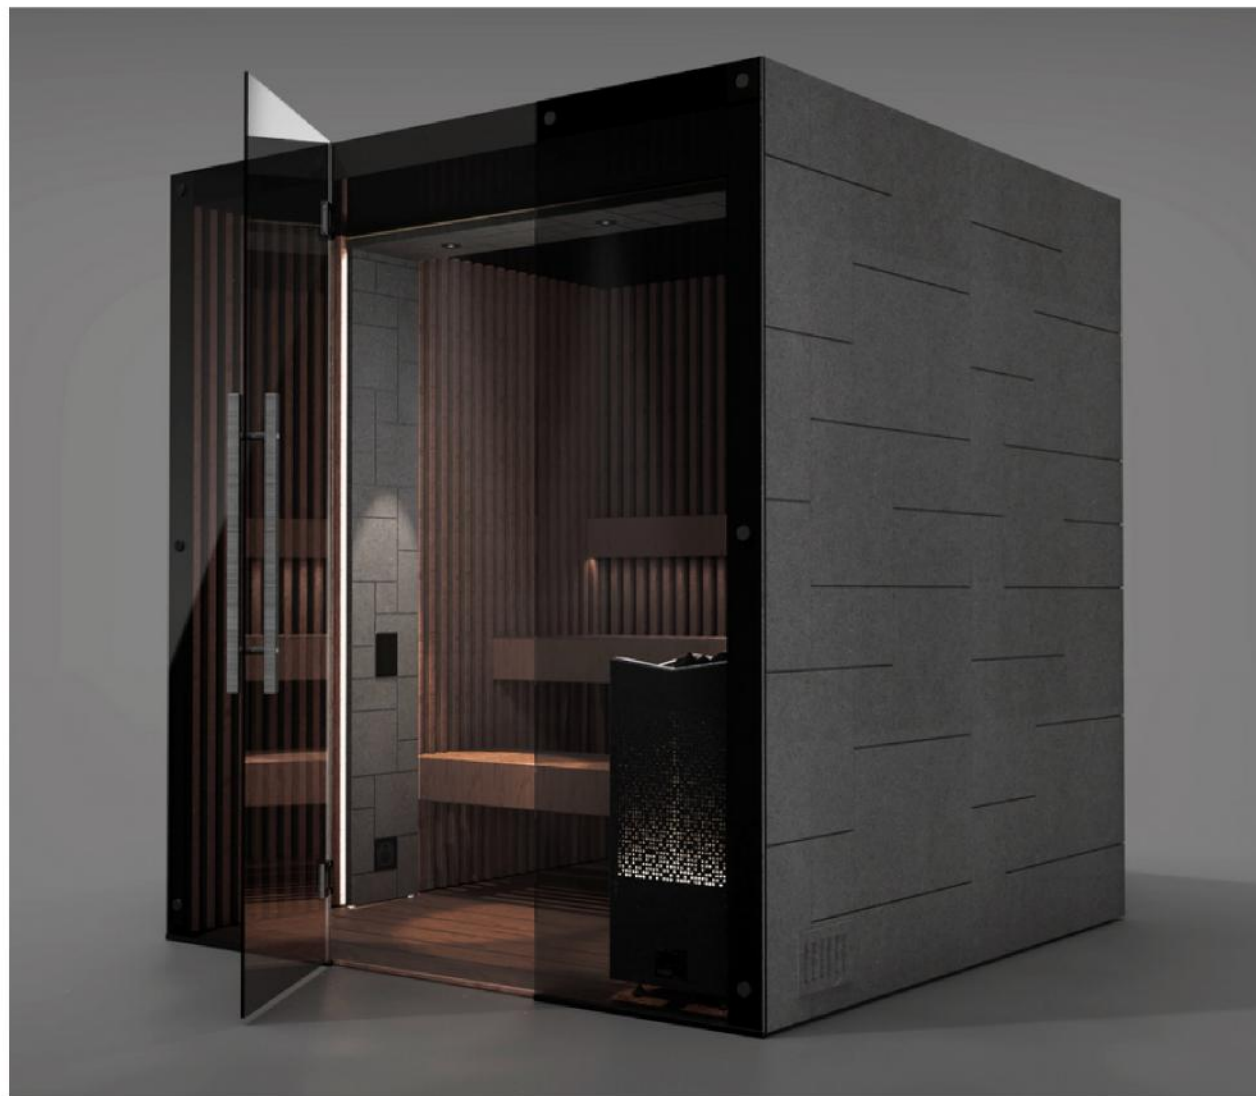

CABINE SAUNA

TYLÖ

REFLECTION

NORDIQUE **50** ANS
FRANCE
SAUNA - HAMMAM - SPA

Reflection est une cabine sauna innovante qui allie un **design élégant** et des **finitions luxueuses**. Pensée dans les moindres détails, cette cabine sauna d'exception tire son nom de l'**impressionnante façade en verre fumé** qui reflète magnifiquement l'extérieur.

Fruit d'un artisanat de grande qualité, la cabine Reflection de Tylö rassemble un **savoir-faire exclusif** et des **technologies de pointe** pour une **expérience sauna immersive** et particulièrement confortable.

L'électronique et l'éclairage bien dissimulés dans l'arche central créent une **expérience intime** qui vous plongera instantanément dans un environnement **paisible et relaxant**.

NORDIQUE
FRANCE

Avec son **verre de 8 mm de couleur fumée** et son **design encastré**, la cabine sauna Reflection transformera n'importe quelle pièce en une véritable **oasis de tranquillité**.

Parmi les caractéristiques qui rendent cette cabine sauna vraiment unique :

- **3 spots** garantissant un **éclairage optimal** de la cabine
- **Poêle** sauna Tylö **dernière génération**
- **Tableau de commande** Elite intégré pour un **pilotage simple**
- **Haut-parleurs Bluetooth** de haute qualité
- **LEDs néon** dans l'arche et le dossier pour une **ambiance relaxante et tamisée**
- **Valchromat® à motif unique** pour un design de surface exclusif
- D'autres éléments et équipements disponibles en option