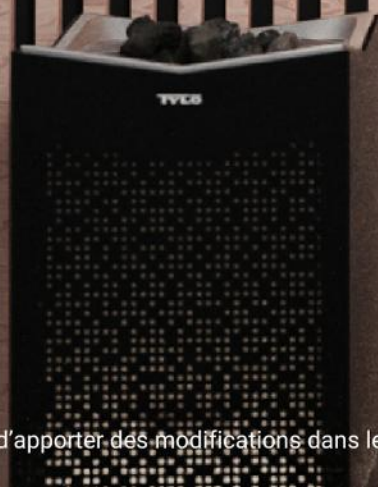

Construisez le sauna de vos rêves en personnalisant votre cabine Reflection :

- Façade ou angle en verre
- Verre fumé
- Panneaux à lames nervurées de 28 mm x 28 mm ou panneaux à lames larges de 180 mm
- Intérieur à lames larges ou nervurées

NORDIQUE
FRANCE