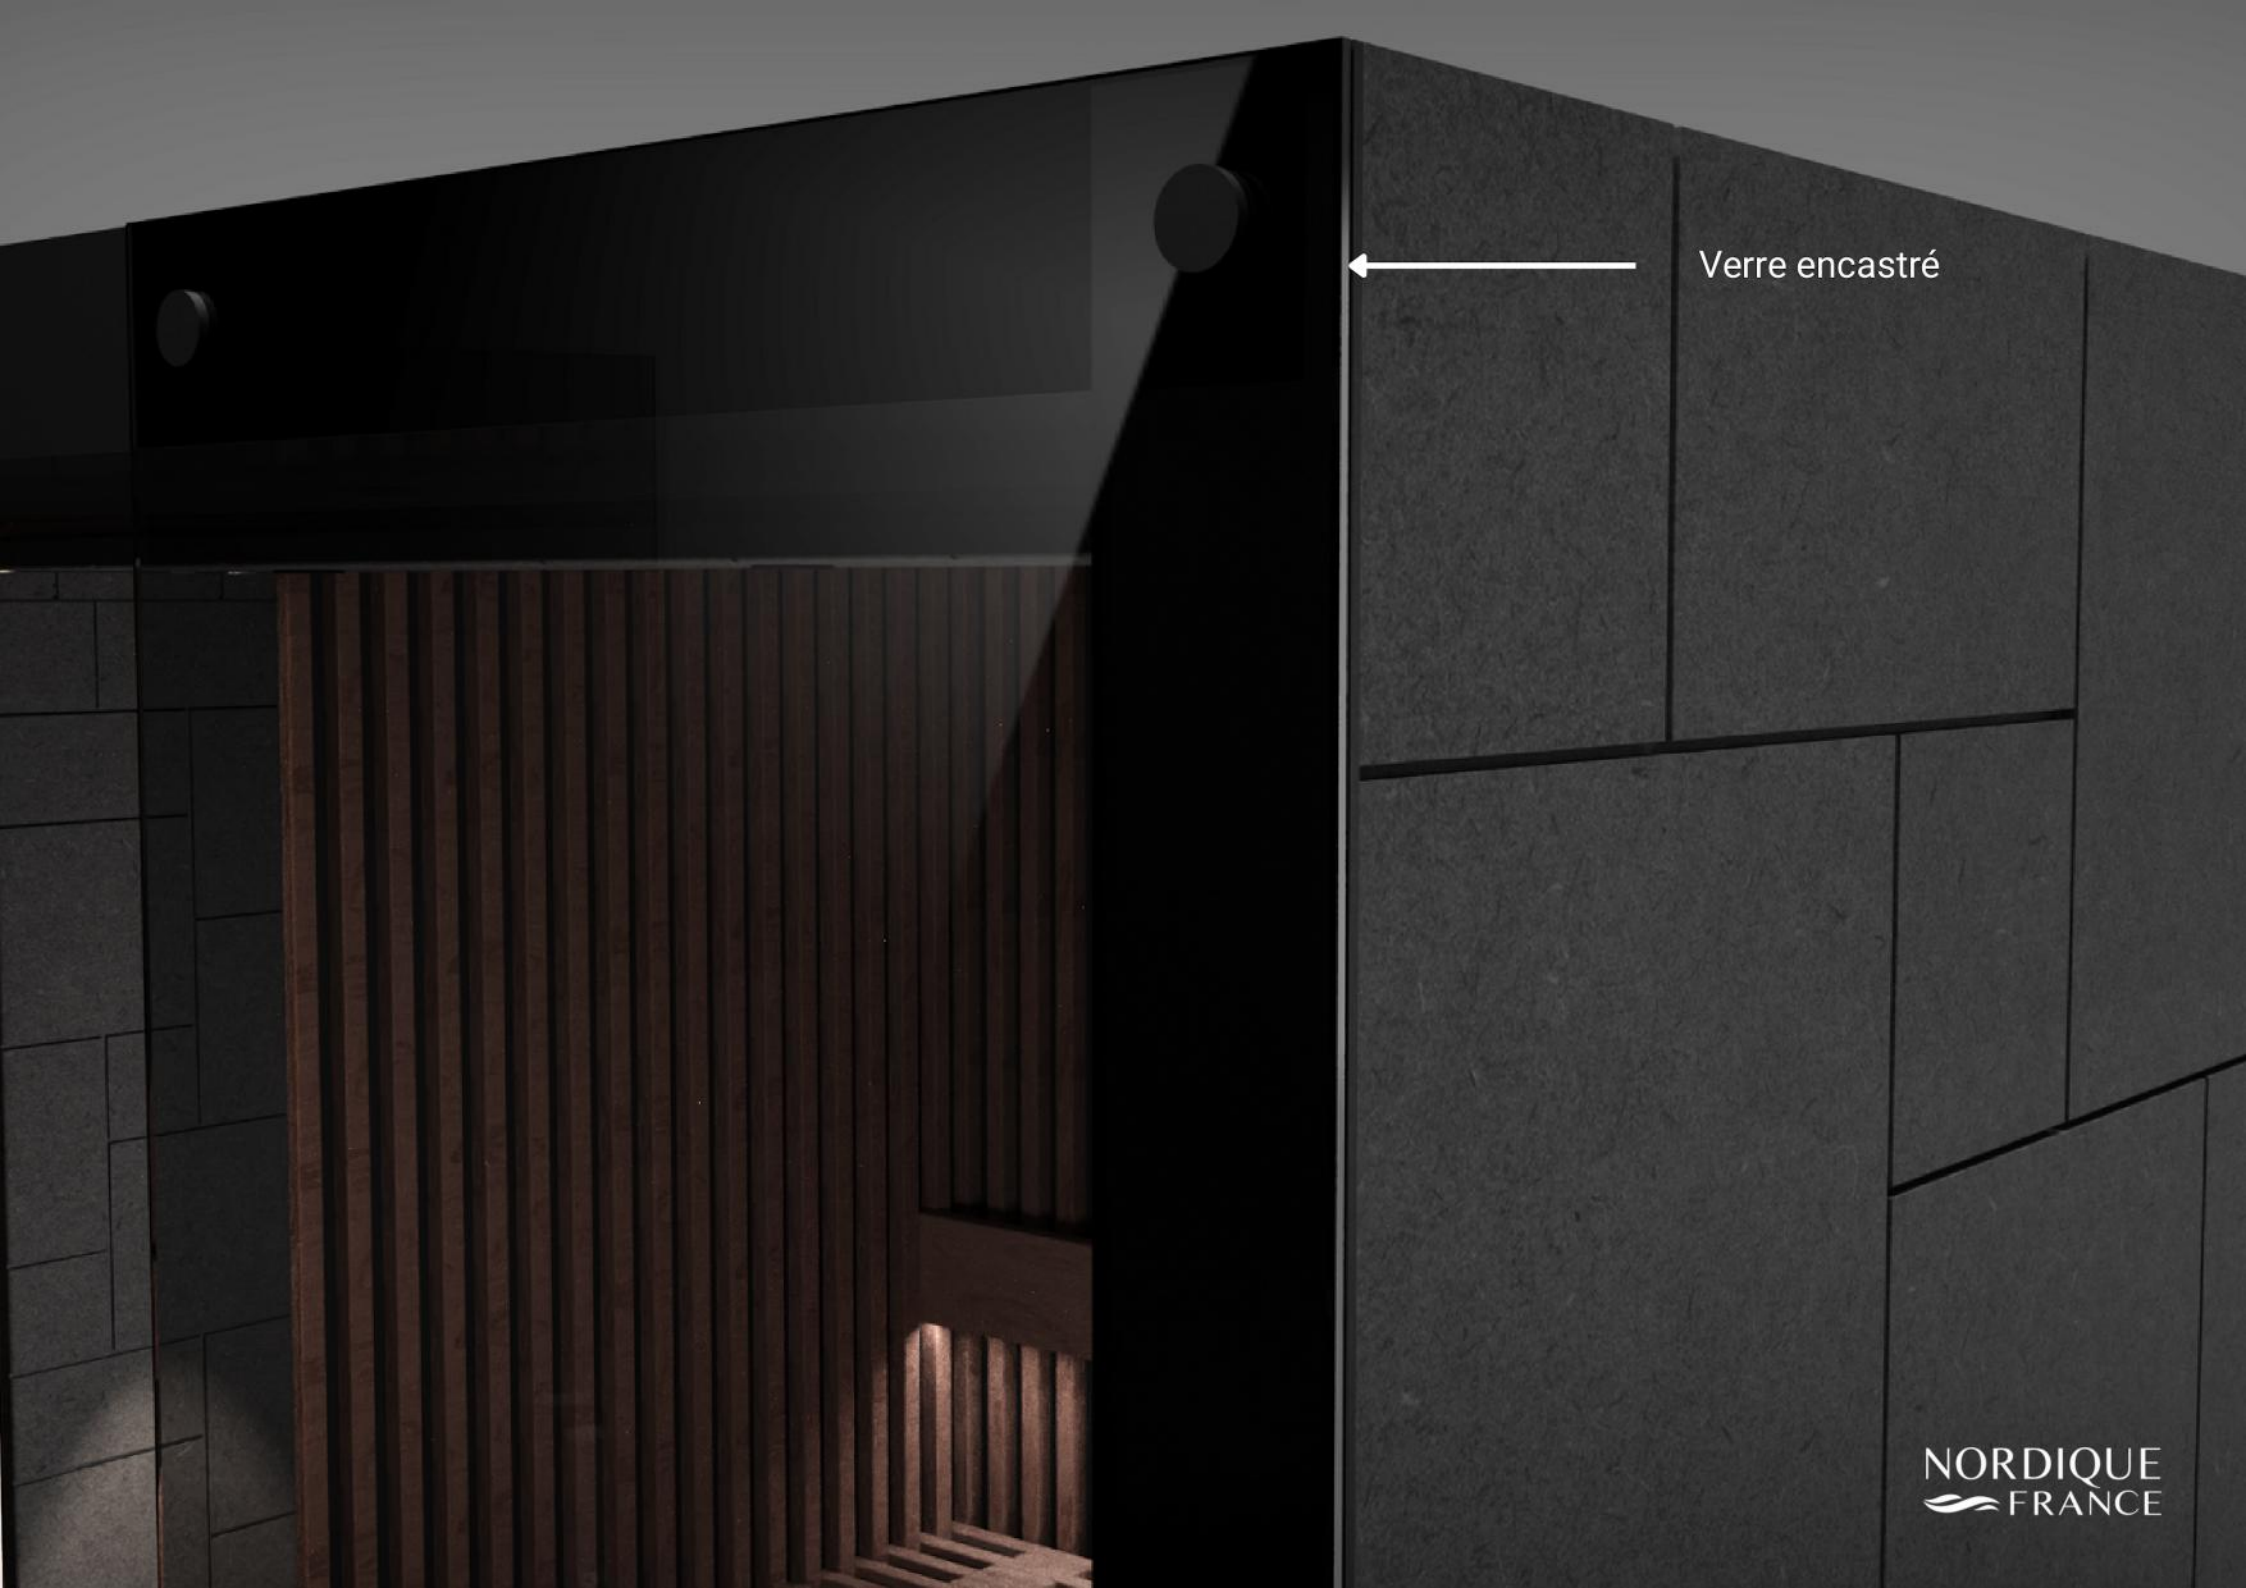

Parmi les caractéristiques qui rendent cette cabine sauna vraiment unique :

- **3 spots** garantissant un **éclairage optimal** de la cabine
- **Poêle** sauna Tylö **dernière génération**
- **Tableau de commande** Elite intégré pour un **pilotage simple**
- **Haut-parleurs Bluetooth** de haute qualité
- **LEDs néon** dans l'arche et le dossier pour une **ambiance relaxante et tamisée**
- **Valchromat® à motif unique** pour un design de surface exclusif
- D'autres éléments et équipements disponibles en option

Sol (en option)

Bandeau LED derrière les banquettes (inclus)

Bandeau LED sur l'arche (x4) (inclus)

Verre encastré

35°C
08:00

Coussin Tylö pour un confort optimal (en option)

TYLÉ

TYLÖ

Logo gravé au laser sur les banquettes

CONTACT DE PORTE

AIMANT DE PORTE, INTERRUPTEUR À CORDON SITUÉ DANS L'ARCHE

PLANCHER EN OPTION

TREMBLE - TREMBLE THERMOBRUNI - AULNE- AULNE THERMOBRUNI

PLANCHER EN OPTION