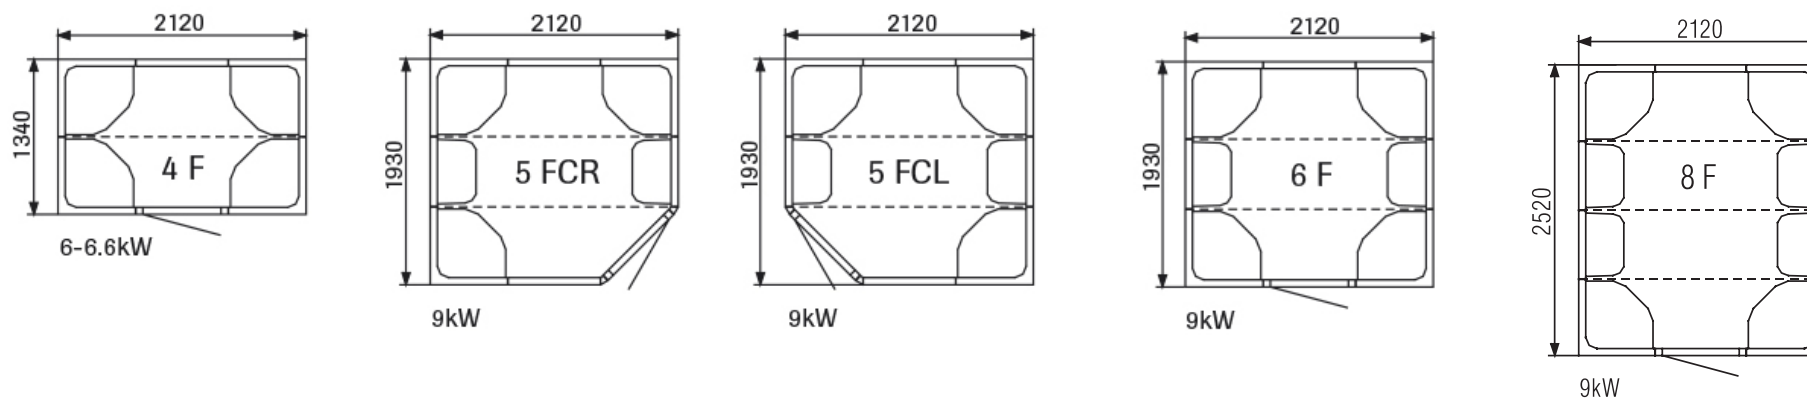

CARACTÉRISTIQUES TECHNIQUES

HAMMAM ELYSÉE PRO	
Verre	Fumé - Pour tous les éléments en verre, porte incluse
Cadre	Aluminium blanc
Sièges	Thermoformés en PVC blanc
Eclairage	Spots intégrés au dessus des sièges
Porte	60 G - Porte 101G (PMR) en option sauf pour les modèles d'angle
Générateur	Steam Commercial 9
Tableau de commande	Elite

Les pointillés indiquent le tracé du plafond.
Les cabines peuvent être agrandies dans le sens de la flèche.
Pour d'autres dimensions et agencements veuillez nous consulter.

Les panneaux vitrés et cloisons de service sont disponibles en largeur de 398, 588 et 778 mm.
Ils peuvent remplacer les sections correspondantes dans les cabines Elysées.

Les portes 101G ne s'adaptent pas sur les modèles d'angles.

DIMENSIONS EXTÉRIEURES :

4 F - 2120 x 1340 x 2070 mm

5 FCR / 5 FCL - 2120 x 1930 x 2070 mm

6 F - 2120 x 1930 x 2070 mm

7E - 2120 x 2520 x 2070 mm

8F - 2120 x 2520 x 2070 mm

9E - 2120 x 3110 x 2070 mm

10F - 2120 x 3110 x 2070 mm