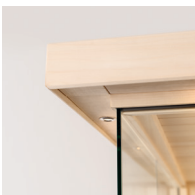

BANDEAU DE TOIT

Bandeau extérieur (en option) de façade ou latéral, avec éclairage LED.