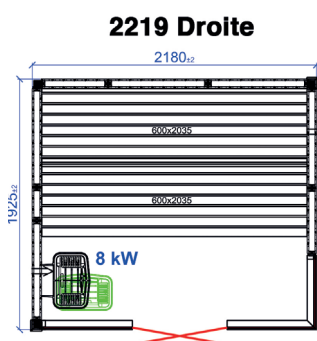

2422 - 2435x2180x2090 mm
2424 - 2435x2435x2090 mm
2719 - 2690x1925x2090 mm

 Panneau vitré avec ventilation
 Panneau vitré

SAUNA HARMONY ÉLÉGANCE CORNER

DIMENSIONS EXTERIEURES AVEC PORTE EN ANGLE :

- | | |
|----------------------------------|----------------------------------|
| 1414C - 1415x1415x2090 mm | 2219C - 2180x1925x2090 mm |
| 1717C - 1670x1670x2090 mm | 2222C - 2180x2180x2090 mm |
| 1917C - 1925x1670x2090 mm | 2424C - 2435x2435x2090 mm |
| 1919C - 1925x1925x2090 mm | |

 Panneau vitré avec ventilation

SAUNA HARMONY ÉLÉGANCE GLASS CORNER À DROITE

DIMENSIONS EXTÉRIEURES :

- 1717 - 1670x1670x2090 mm
- 1917 - 1925x1670x2090 mm
- 1919 - 1925x1925x2090 mm
- 2217 - 2180x1670x2090 mm
- 2219 - 2180x1925x2090 mm
- 2222 - 2180x2180x2090 mm
- 2419 - 2435x1925x2090 mm
- 2422 - 2435x2180x2090 mm
- 2719 - 2690x1925x2090 mm

DIMENSIONS EXTÉRIEURES :

1519 - 1415x1925x2090 mm

2219 - 2180x1925x2090 mm

1919 - 1925x1925x2090 mm

2419 - 2435x1925x2090 mm

2217 - 2180x1670x2090 mm

2719 - 2690x1925x2090 mm

CARACTÉRISTIQUES TECHNIQUES