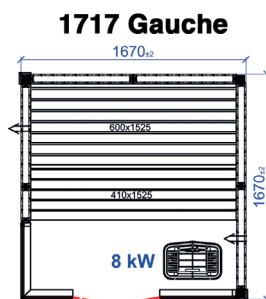

2422 - 2435x2180x2090 mm
2424 - 2435x2435x2090 mm
2719 - 2690x1925x2090 mm

 Panneau vitré avec ventilation
 Panneau vitré

SAUNA HARMONY ÉLÉGANCE CORNER

DIMENSIONS EXTERIEURES AVEC PORTE EN ANGLE :

- | | |
|----------------------------------|----------------------------------|
| 1414C - 1415x1415x2090 mm | 2219C - 2180x1925x2090 mm |
| 1717C - 1670x1670x2090 mm | 2222C - 2180x2180x2090 mm |
| 1917C - 1925x1670x2090 mm | 2424C - 2435x2435x2090 mm |
| 1919C - 1925x1925x2090 mm | |

 Panneau vitré avec ventilation

SAUNA HARMONY ÉLÉGANCE GLASS CORNER À DROITE

DIMENSIONS EXTÉRIEURES :

- 1717 - 1670x1670x2090 mm
- 1917 - 1925x1670x2090 mm
- 1919 - 1925x1925x2090 mm
- 2217 - 2180x1670x2090 mm
- 2219 - 2180x1925x2090 mm
- 2222 - 2180x2180x2090 mm
- 2419 - 2435x1925x2090 mm
- 2422 - 2435x2180x2090 mm
- 2719 - 2690x1925x2090 mm

SAUNA HARMONY ÉLÉGANCE GLASS CORNER À GAUCHE

DIMENSIONS EXTÉRIEURES :

- 1717 - 1670x1670x2090 mm
- 1917 - 1925x1670x2090 mm
- 1919 - 1925x1925x2090 mm
- 2217 - 2180x1670x2090 mm
- 2219 - 2180x1925x2090 mm
- 2222 - 2180x2180x2090 mm
- 2419 - 2435x1925x2090 mm
- 2422 - 2435x2180x2090 mm
- 2719 - 2690x1925x2090 mm

DIMENSIONS EXTÉRIEURES :

1519 - 1415x1925x2090 mm

2219 - 2180x1925x2090 mm

1919 - 1925x1925x2090 mm

2419 - 2435x1925x2090 mm

2217 - 2180x1670x2090 mm

2719 - 2690x1925x2090 mm

CARACTÉRISTIQUES TECHNIQUES