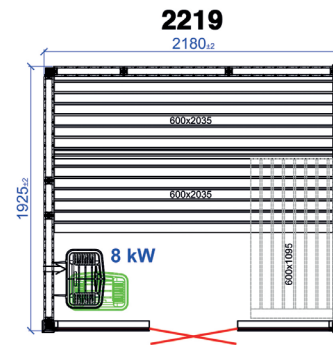

SAUNA HARMONY ÉLÉGANCE GLASS FRONT

1712 - 1670x1160x2090 mm
1414 - 1415x1415x2090 mm
1717 - 1670x1670x2090 mm
1917 - 1925x1670x2090 mm

DIMENSIONS EXTÉRIEURES :

1919 - 1925x1925x2090 mm
2217 - 2180x1670x2090 mm
2219 - 2180x1925x2090 mm
2222 - 2180x2180x2090 mm

2419 - 2435x1925x2090 mm
2422 - 2435x2180x2090 mm
2719 - 2690x1925x2090 mm