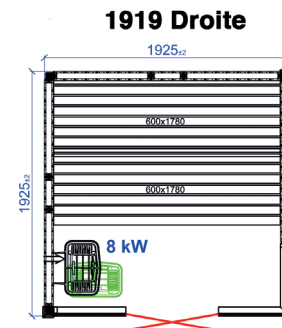

SAUNA HARMONY ÉLÉGANCE STANDARD

1212 - 1160x1160x2090 mm
1414 - 1415x1415x2090 mm
1712 - 1670x1160x2090 mm
1717 - 1670x1670x2090 mm
1917 - 1925x1670x2090 mm

DIMENSIONS EXTÉRIURES :

1919 - 1925x1925x2090 mm
2217 - 2180x1670x2090 mm
2219 - 2180x1925x2090 mm
2222 - 2180x2180x2090 mm
2419 - 2435x1925x2090 mm

2422 - 2435x2180x2090 mm
2424 - 2435x2435x2090 mm
2719 - 2690x1925x2090 mm

 Panneau vitré avec ventilation
 Panneau vitré

SAUNA HARMONY ÉLÉGANCE CORNER

DIMENSIONS EXTERIEURES AVEC PORTE EN ANGLE :

- | | |
|----------------------------------|----------------------------------|
| 1414C - 1415x1415x2090 mm | 2219C - 2180x1925x2090 mm |
| 1717C - 1670x1670x2090 mm | 2222C - 2180x2180x2090 mm |
| 1917C - 1925x1670x2090 mm | 2424C - 2435x2435x2090 mm |
| 1919C - 1925x1925x2090 mm | |

 Panneau vitré avec ventilation

SAUNA HARMONY ÉLÉGANCE GLASS CORNER À DROITE

DIMENSIONS EXTÉRIEURES :

- 1717 - 1670x1670x2090 mm
- 1917 - 1925x1670x2090 mm
- 1919 - 1925x1925x2090 mm
- 2217 - 2180x1670x2090 mm
- 2219 - 2180x1925x2090 mm
- 2222 - 2180x2180x2090 mm
- 2419 - 2435x1925x2090 mm
- 2422 - 2435x2180x2090 mm
- 2719 - 2690x1925x2090 mm

DIMENSIONS EXTÉRIEURES :

1519 - 1415x1925x2090 mm

2219 - 2180x1925x2090 mm

1919 - 1925x1925x2090 mm

2419 - 2435x1925x2090 mm

2217 - 2180x1670x2090 mm

2719 - 2690x1925x2090 mm

CARACTÉRISTIQUES TECHNIQUES