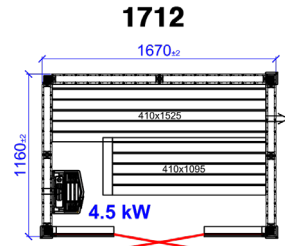

SAUNA HARMONY ÉLÉGANCE GLASS FRONT

1712 - 1670x1160x2090 mm
1414 - 1415x1415x2090 mm
1717 - 1670x1670x2090 mm
1917 - 1925x1670x2090 mm

DIMENSIONS EXTÉRIEURES :

1919 - 1925x1925x2090 mm
2217 - 2180x1670x2090 mm
2219 - 2180x1925x2090 mm
2222 - 2180x2180x2090 mm

2419 - 2435x1925x2090 mm
2422 - 2435x2180x2090 mm
2719 - 2690x1925x2090 mm