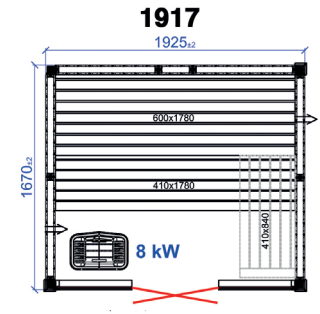

SAUNA HARMONY ÉLÉGANCE GLASS FRONT

1712 - 1670x1160x2090 mm
1414 - 1415x1415x2090 mm
1717 - 1670x1670x2090 mm
1917 - 1925x1670x2090 mm

DIMENSIONS EXTÉRIEURES :

1919 - 1925x1925x2090 mm
2217 - 2180x1670x2090 mm
2219 - 2180x1925x2090 mm
2222 - 2180x2180x2090 mm

2419 - 2435x1925x2090 mm
2422 - 2435x2180x2090 mm
2719 - 2690x1925x2090 mm