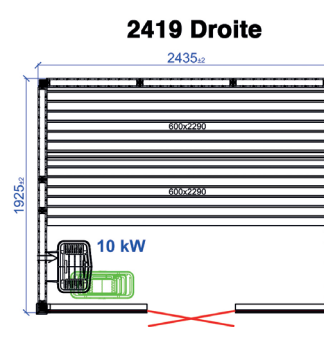

SAUNA HARMONY ÉLÉGANCE STANDARD

1212 - 1160x1160x2090 mm
1414 - 1415x1415x2090 mm
1712 - 1670x1160x2090 mm
1717 - 1670x1670x2090 mm
1917 - 1925x1670x2090 mm

DIMENSIONS EXTÉRIURES :

1919 - 1925x1925x2090 mm
2217 - 2180x1670x2090 mm
2219 - 2180x1925x2090 mm
2222 - 2180x2180x2090 mm
2419 - 2435x1925x2090 mm

2422 - 2435x2180x2090 mm
2424 - 2435x2435x2090 mm
2719 - 2690x1925x2090 mm

 Panneau vitré avec ventilation
 Panneau vitré

SAUNA HARMONY ÉLÉGANCE CORNER

DIMENSIONS EXTERIEURES AVEC PORTE EN ANGLE :

- | | |
|----------------------------------|----------------------------------|
| 1414C - 1415x1415x2090 mm | 2219C - 2180x1925x2090 mm |
| 1717C - 1670x1670x2090 mm | 2222C - 2180x2180x2090 mm |
| 1917C - 1925x1670x2090 mm | 2424C - 2435x2435x2090 mm |
| 1919C - 1925x1925x2090 mm | |

 Panneau vitré avec ventilation

SAUNA HARMONY ÉLÉGANCE GLASS CORNER À DROITE

DIMENSIONS EXTÉRIEURES :

- 1717 - 1670x1670x2090 mm
- 1917 - 1925x1670x2090 mm
- 1919 - 1925x1925x2090 mm
- 2217 - 2180x1670x2090 mm
- 2219 - 2180x1925x2090 mm
- 2222 - 2180x2180x2090 mm
- 2419 - 2435x1925x2090 mm
- 2422 - 2435x2180x2090 mm
- 2719 - 2690x1925x2090 mm

DIMENSIONS EXTÉRIEURES :

1519 - 1415x1925x2090 mm

2219 - 2180x1925x2090 mm

1919 - 1925x1925x2090 mm

2419 - 2435x1925x2090 mm

2217 - 2180x1670x2090 mm

2719 - 2690x1925x2090 mm

CARACTÉRISTIQUES TECHNIQUES