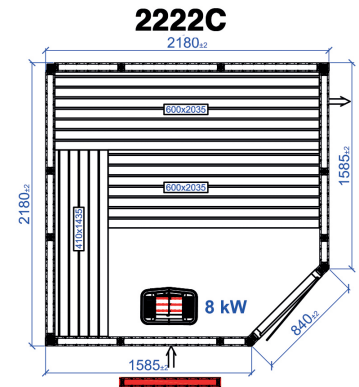

SAUNA HARMONY ÉLÉGANCE STANDARD

1212 - 1160x1160x2090 mm
1414 - 1415x1415x2090 mm
1712 - 1670x1160x2090 mm
1717 - 1670x1670x2090 mm
1917 - 1925x1670x2090 mm

DIMENSIONS EXTÉRIURES :

1919 - 1925x1925x2090 mm
2217 - 2180x1670x2090 mm
2219 - 2180x1925x2090 mm
2222 - 2180x2180x2090 mm
2419 - 2435x1925x2090 mm

2422 - 2435x2180x2090 mm
2424 - 2435x2435x2090 mm
2719 - 2690x1925x2090 mm

 Panneau vitré avec ventilation
 Panneau vitré

SAUNA HARMONY ÉLÉGANCE CORNER

DIMENSIONS EXTERIEURES AVEC PORTE EN ANGLE :

- | | |
|----------------------------------|----------------------------------|
| 1414C - 1415x1415x2090 mm | 2219C - 2180x1925x2090 mm |
| 1717C - 1670x1670x2090 mm | 2222C - 2180x2180x2090 mm |
| 1917C - 1925x1670x2090 mm | 2424C - 2435x2435x2090 mm |
| 1919C - 1925x1925x2090 mm | |

DIMENSIONS EXTÉRIEURES :

1519 - 1415x1925x2090 mm

2219 - 2180x1925x2090 mm

1919 - 1925x1925x2090 mm

2419 - 2435x1925x2090 mm

2217 - 2180x1670x2090 mm

2719 - 2690x1925x2090 mm

CARACTÉRISTIQUES TECHNIQUES