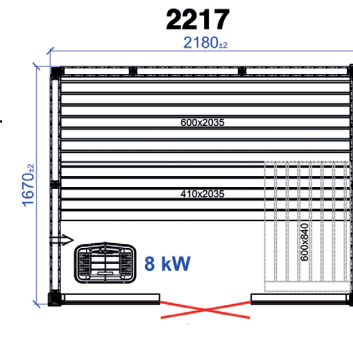

SAUNA HARMONY ÉLÉGANCE GLASS FRONT

1712 - 1670x1160x2090 mm
1414 - 1415x1415x2090 mm
1717 - 1670x1670x2090 mm
1917 - 1925x1670x2090 mm

DIMENSIONS EXTÉRIEURES :

1919 - 1925x1925x2090 mm
2217 - 2180x1670x2090 mm
2219 - 2180x1925x2090 mm
2222 - 2180x2180x2090 mm

2419 - 2435x1925x2090 mm
2422 - 2435x2180x2090 mm
2719 - 2690x1925x2090 mm