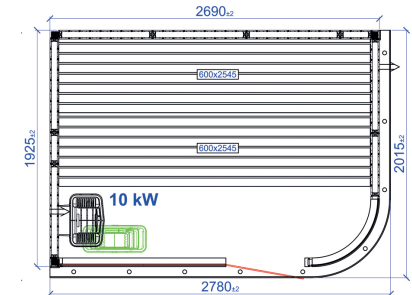

SAUNA HARMONY ÉLÉGANCE GLASS CORNER À GAUCHE

DIMENSIONS EXTÉRIEURES :

- 1717 - 1670x1670x2090 mm
- 1917 - 1925x1670x2090 mm
- 1919 - 1925x1925x2090 mm
- 2217 - 2180x1670x2090 mm
- 2219 - 2180x1925x2090 mm
- 2222 - 2180x2180x2090 mm
- 2419 - 2435x1925x2090 mm
- 2422 - 2435x2180x2090 mm
- 2719 - 2690x1925x2090 mm

SAUNA HARMONY ÉLÉGANCE GLASS FRONT

1712 - 1670x1160x2090 mm
1414 - 1415x1415x2090 mm
1717 - 1670x1670x2090 mm
1917 - 1925x1670x2090 mm

DIMENSIONS EXTÉRIEURES :

1919 - 1925x1925x2090 mm
2217 - 2180x1670x2090 mm
2219 - 2180x1925x2090 mm
2222 - 2180x2180x2090 mm

2419 - 2435x1925x2090 mm
2422 - 2435x2180x2090 mm
2719 - 2690x1925x2090 mm

SAUNA HARMONY ÉLÉGANCE ROUND VISION

1519

1919

2217

2219

2419

2719

DIMENSIONS EXTÉRIEURES :

1519 - 1415x1925x2090 mm

2219 - 2180x1925x2090 mm

1919 - 1925x1925x2090 mm

2419 - 2435x1925x2090 mm

2217 - 2180x1670x2090 mm

2719 - 2690x1925x2090 mm

CARACTÉRISTIQUES TECHNIQUES