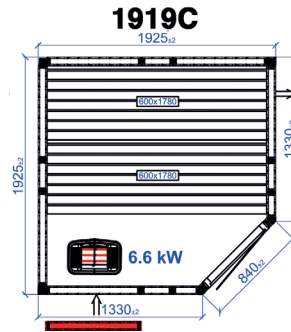

SAUNA HARMONY ÉLÉGANCE STANDARD

1212 - 1160x1160x2090 mm
1414 - 1415x1415x2090 mm
1712 - 1670x1160x2090 mm
1717 - 1670x1670x2090 mm
1917 - 1925x1670x2090 mm

DIMENSIONS EXTÉRIURES :

1919 - 1925x1925x2090 mm
2217 - 2180x1670x2090 mm
2219 - 2180x1925x2090 mm
2222 - 2180x2180x2090 mm
2419 - 2435x1925x2090 mm

2422 - 2435x2180x2090 mm
2424 - 2435x2435x2090 mm
2719 - 2690x1925x2090 mm

 Panneau vitré avec ventilation
 Panneau vitré

SAUNA HARMONY ÉLÉGANCE CORNER

DIMENSIONS EXTERIEURES AVEC PORTE EN ANGLE :

- | | |
|----------------------------------|----------------------------------|
| 1414C - 1415x1415x2090 mm | 2219C - 2180x1925x2090 mm |
| 1717C - 1670x1670x2090 mm | 2222C - 2180x2180x2090 mm |
| 1917C - 1925x1670x2090 mm | 2424C - 2435x2435x2090 mm |
| 1919C - 1925x1925x2090 mm | |

DIMENSIONS EXTÉRIEURES :

1519 - 1415x1925x2090 mm

2219 - 2180x1925x2090 mm

1919 - 1925x1925x2090 mm

2419 - 2435x1925x2090 mm

2217 - 2180x1670x2090 mm

2719 - 2690x1925x2090 mm

CARACTÉRISTIQUES TECHNIQUES