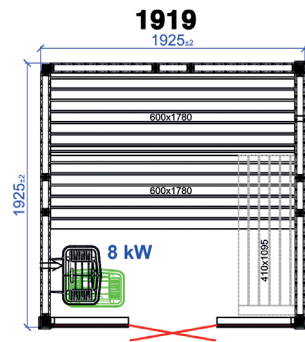

SAUNA HARMONY ÉLÉGANCE GLASS FRONT

1712 - 1670x1160x2090 mm
1414 - 1415x1415x2090 mm
1717 - 1670x1670x2090 mm
1917 - 1925x1670x2090 mm

DIMENSIONS EXTÉRIEURES :

1919 - 1925x1925x2090 mm
2217 - 2180x1670x2090 mm
2219 - 2180x1925x2090 mm
2222 - 2180x2180x2090 mm

2419 - 2435x1925x2090 mm
2422 - 2435x2180x2090 mm
2719 - 2690x1925x2090 mm