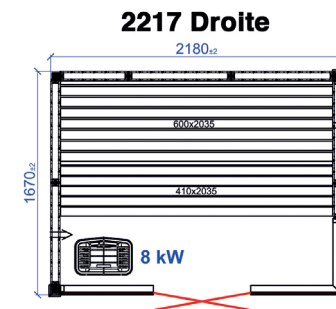

SAUNA HARMONY ÉLÉGANCE STANDARD

1212 - 1160x1160x2090 mm
1414 - 1415x1415x2090 mm
1712 - 1670x1160x2090 mm
1717 - 1670x1670x2090 mm
1917 - 1925x1670x2090 mm

DIMENSIONS EXTÉRIURES :

1919 - 1925x1925x2090 mm
2217 - 2180x1670x2090 mm
2219 - 2180x1925x2090 mm
2222 - 2180x2180x2090 mm
2419 - 2435x1925x2090 mm

2422 - 2435x2180x2090 mm
2424 - 2435x2435x2090 mm
2719 - 2690x1925x2090 mm

 Panneau vitré avec ventilation
 Panneau vitré

SAUNA HARMONY ÉLÉGANCE CORNER

DIMENSIONS EXTERIEURES AVEC PORTE EN ANGLE :

- | | |
|----------------------------------|----------------------------------|
| 1414C - 1415x1415x2090 mm | 2219C - 2180x1925x2090 mm |
| 1717C - 1670x1670x2090 mm | 2222C - 2180x2180x2090 mm |
| 1917C - 1925x1670x2090 mm | 2424C - 2435x2435x2090 mm |
| 1919C - 1925x1925x2090 mm | |

 Panneau vitré avec ventilation

SAUNA HARMONY ÉLÉGANCE GLASS CORNER À DROITE

DIMENSIONS EXTÉRIEURES :

- 1717 - 1670x1670x2090 mm
- 1917 - 1925x1670x2090 mm
- 1919 - 1925x1925x2090 mm
- 2217 - 2180x1670x2090 mm
- 2219 - 2180x1925x2090 mm
- 2222 - 2180x2180x2090 mm
- 2419 - 2435x1925x2090 mm
- 2422 - 2435x2180x2090 mm
- 2719 - 2690x1925x2090 mm

DIMENSIONS EXTÉRIEURES :

1519 - 1415x1925x2090 mm

2219 - 2180x1925x2090 mm

1919 - 1925x1925x2090 mm

2419 - 2435x1925x2090 mm

2217 - 2180x1670x2090 mm

2719 - 2690x1925x2090 mm

CARACTÉRISTIQUES TECHNIQUES