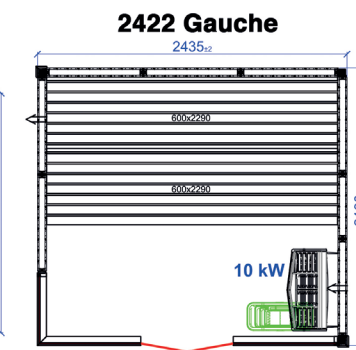

 Panneau vitré avec ventilation

SAUNA HARMONY ÉLÉGANCE GLASS CORNER À DROITE

DIMENSIONS EXTÉRIEURES :

- 1717 - 1670x1670x2090 mm
- 1917 - 1925x1670x2090 mm
- 1919 - 1925x1925x2090 mm
- 2217 - 2180x1670x2090 mm
- 2219 - 2180x1925x2090 mm
- 2222 - 2180x2180x2090 mm
- 2419 - 2435x1925x2090 mm
- 2422 - 2435x2180x2090 mm
- 2719 - 2690x1925x2090 mm

SAUNA HARMONY ÉLÉGANCE GLASS CORNER À GAUCHE

DIMENSIONS EXTÉRIEURES :

- 1717 - 1670x1670x2090 mm
- 1917 - 1925x1670x2090 mm
- 1919 - 1925x1925x2090 mm
- 2217 - 2180x1670x2090 mm
- 2219 - 2180x1925x2090 mm
- 2222 - 2180x2180x2090 mm
- 2419 - 2435x1925x2090 mm
- 2422 - 2435x2180x2090 mm
- 2719 - 2690x1925x2090 mm

DIMENSIONS EXTÉRIEURES :

1519 - 1415x1925x2090 mm

2219 - 2180x1925x2090 mm

1919 - 1925x1925x2090 mm

2419 - 2435x1925x2090 mm

2217 - 2180x1670x2090 mm

2719 - 2690x1925x2090 mm

CARACTÉRISTIQUES TECHNIQUES