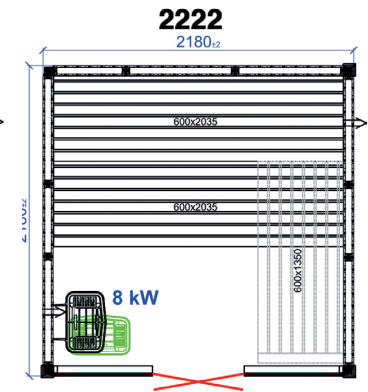

SAUNA HARMONY ÉLÉGANCE GLASS FRONT

1712 - 1670x1160x2090 mm
1414 - 1415x1415x2090 mm
1717 - 1670x1670x2090 mm
1917 - 1925x1670x2090 mm

DIMENSIONS EXTÉRIEURES :

1919 - 1925x1925x2090 mm
2217 - 2180x1670x2090 mm
2219 - 2180x1925x2090 mm
2222 - 2180x2180x2090 mm

2419 - 2435x1925x2090 mm
2422 - 2435x2180x2090 mm
2719 - 2690x1925x2090 mm