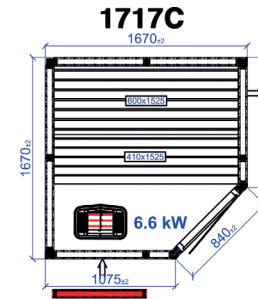

SAUNA HARMONY ÉLÉGANCE STANDARD

1212 - 1160x1160x2090 mm
1414 - 1415x1415x2090 mm
1712 - 1670x1160x2090 mm
1717 - 1670x1670x2090 mm
1917 - 1925x1670x2090 mm

DIMENSIONS EXTÉRIURES :

1919 - 1925x1925x2090 mm
2217 - 2180x1670x2090 mm
2219 - 2180x1925x2090 mm
2222 - 2180x2180x2090 mm
2419 - 2435x1925x2090 mm

2422 - 2435x2180x2090 mm
2424 - 2435x2435x2090 mm
2719 - 2690x1925x2090 mm

 Panneau vitré avec ventilation
 Panneau vitré

SAUNA HARMONY ÉLÉGANCE CORNER

DIMENSIONS EXTERIEURES AVEC PORTE EN ANGLE :

- | | |
|----------------------------------|----------------------------------|
| 1414C - 1415x1415x2090 mm | 2219C - 2180x1925x2090 mm |
| 1717C - 1670x1670x2090 mm | 2222C - 2180x2180x2090 mm |
| 1917C - 1925x1670x2090 mm | 2424C - 2435x2435x2090 mm |
| 1919C - 1925x1925x2090 mm | |

DIMENSIONS EXTÉRIEURES :

1519 - 1415x1925x2090 mm

2219 - 2180x1925x2090 mm

1919 - 1925x1925x2090 mm

2419 - 2435x1925x2090 mm

2217 - 2180x1670x2090 mm

2719 - 2690x1925x2090 mm

CARACTÉRISTIQUES TECHNIQUES