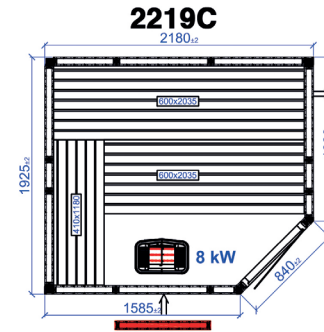

SAUNA HARMONY ÉLÉGANCE STANDARD

1212 - 1160x1160x2090 mm
1414 - 1415x1415x2090 mm
1712 - 1670x1160x2090 mm
1717 - 1670x1670x2090 mm
1917 - 1925x1670x2090 mm

DIMENSIONS EXTÉRIURES :

1919 - 1925x1925x2090 mm
2217 - 2180x1670x2090 mm
2219 - 2180x1925x2090 mm
2222 - 2180x2180x2090 mm
2419 - 2435x1925x2090 mm

2422 - 2435x2180x2090 mm
2424 - 2435x2435x2090 mm
2719 - 2690x1925x2090 mm

 Panneau vitré avec ventilation
 Panneau vitré

SAUNA HARMONY ÉLÉGANCE CORNER

DIMENSIONS EXTERIEURES AVEC PORTE EN ANGLE :

- | | |
|----------------------------------|----------------------------------|
| 1414C - 1415x1415x2090 mm | 2219C - 2180x1925x2090 mm |
| 1717C - 1670x1670x2090 mm | 2222C - 2180x2180x2090 mm |
| 1917C - 1925x1670x2090 mm | 2424C - 2435x2435x2090 mm |
| 1919C - 1925x1925x2090 mm | |

 Panneau vitré avec ventilation

SAUNA HARMONY ÉLÉGANCE GLASS CORNER À DROITE

DIMENSIONS EXTÉRIEURES :

- 1717 - 1670x1670x2090 mm
- 1917 - 1925x1670x2090 mm
- 1919 - 1925x1925x2090 mm
- 2217 - 2180x1670x2090 mm
- 2219 - 2180x1925x2090 mm
- 2222 - 2180x2180x2090 mm
- 2419 - 2435x1925x2090 mm
- 2422 - 2435x2180x2090 mm
- 2719 - 2690x1925x2090 mm

DIMENSIONS EXTÉRIEURES :

1519 - 1415x1925x2090 mm

2219 - 2180x1925x2090 mm

1919 - 1925x1925x2090 mm

2419 - 2435x1925x2090 mm

2217 - 2180x1670x2090 mm

2719 - 2690x1925x2090 mm

CARACTÉRISTIQUES TECHNIQUES