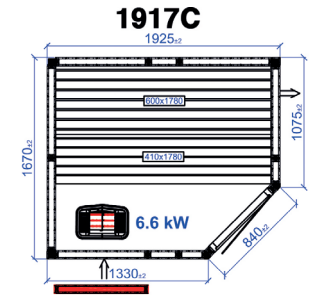

SAUNA HARMONY ÉLÉGANCE STANDARD

1212 - 1160x1160x2090 mm
1414 - 1415x1415x2090 mm
1712 - 1670x1160x2090 mm
1717 - 1670x1670x2090 mm
1917 - 1925x1670x2090 mm

DIMENSIONS EXTÉRIURES :

1919 - 1925x1925x2090 mm
2217 - 2180x1670x2090 mm
2219 - 2180x1925x2090 mm
2222 - 2180x2180x2090 mm
2419 - 2435x1925x2090 mm

2422 - 2435x2180x2090 mm
2424 - 2435x2435x2090 mm
2719 - 2690x1925x2090 mm

 Panneau vitré avec ventilation
 Panneau vitré

SAUNA HARMONY ÉLÉGANCE CORNER

DIMENSIONS EXTERIEURES AVEC PORTE EN ANGLE :

- | | |
|----------------------------------|----------------------------------|
| 1414C - 1415x1415x2090 mm | 2219C - 2180x1925x2090 mm |
| 1717C - 1670x1670x2090 mm | 2222C - 2180x2180x2090 mm |
| 1917C - 1925x1670x2090 mm | 2424C - 2435x2435x2090 mm |
| 1919C - 1925x1925x2090 mm | |

DIMENSIONS EXTÉRIEURES :

1519 - 1415x1925x2090 mm

2219 - 2180x1925x2090 mm

1919 - 1925x1925x2090 mm

2419 - 2435x1925x2090 mm

2217 - 2180x1670x2090 mm

2719 - 2690x1925x2090 mm

CARACTÉRISTIQUES TECHNIQUES