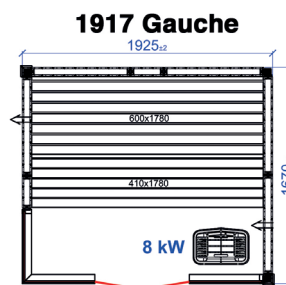

2422 - 2435x2180x2090 mm
2424 - 2435x2435x2090 mm
2719 - 2690x1925x2090 mm

 Panneau vitré avec ventilation
 Panneau vitré

SAUNA HARMONY ÉLÉGANCE CORNER

DIMENSIONS EXTERIEURES AVEC PORTE EN ANGLE :

- | | |
|----------------------------------|----------------------------------|
| 1414C - 1415x1415x2090 mm | 2219C - 2180x1925x2090 mm |
| 1717C - 1670x1670x2090 mm | 2222C - 2180x2180x2090 mm |
| 1917C - 1925x1670x2090 mm | 2424C - 2435x2435x2090 mm |
| 1919C - 1925x1925x2090 mm | |

 Panneau vitré avec ventilation

SAUNA HARMONY ÉLÉGANCE GLASS CORNER À DROITE

DIMENSIONS EXTÉRIEURES :

- 1717 - 1670x1670x2090 mm
- 1917 - 1925x1670x2090 mm
- 1919 - 1925x1925x2090 mm
- 2217 - 2180x1670x2090 mm
- 2219 - 2180x1925x2090 mm
- 2222 - 2180x2180x2090 mm
- 2419 - 2435x1925x2090 mm
- 2422 - 2435x2180x2090 mm
- 2719 - 2690x1925x2090 mm

SAUNA HARMONY ÉLÉGANCE GLASS CORNER À GAUCHE

DIMENSIONS EXTÉRIEURES :

- 1717 - 1670x1670x2090 mm
- 1917 - 1925x1670x2090 mm
- 1919 - 1925x1925x2090 mm
- 2217 - 2180x1670x2090 mm
- 2219 - 2180x1925x2090 mm
- 2222 - 2180x2180x2090 mm
- 2419 - 2435x1925x2090 mm
- 2422 - 2435x2180x2090 mm
- 2719 - 2690x1925x2090 mm

DIMENSIONS EXTÉRIEURES :

1519 - 1415x1925x2090 mm

2219 - 2180x1925x2090 mm

1919 - 1925x1925x2090 mm

2419 - 2435x1925x2090 mm

2217 - 2180x1670x2090 mm

2719 - 2690x1925x2090 mm

CARACTÉRISTIQUES TECHNIQUES