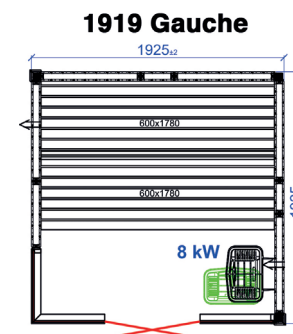

 Panneau vitré avec ventilation

SAUNA HARMONY ÉLÉGANCE GLASS CORNER À DROITE

DIMENSIONS EXTÉRIEURES :

- 1717 - 1670x1670x2090 mm
- 1917 - 1925x1670x2090 mm
- 1919 - 1925x1925x2090 mm
- 2217 - 2180x1670x2090 mm
- 2219 - 2180x1925x2090 mm
- 2222 - 2180x2180x2090 mm
- 2419 - 2435x1925x2090 mm
- 2422 - 2435x2180x2090 mm
- 2719 - 2690x1925x2090 mm

SAUNA HARMONY ÉLÉGANCE GLASS CORNER À GAUCHE

DIMENSIONS EXTÉRIEURES :

- 1717 - 1670x1670x2090 mm
- 1917 - 1925x1670x2090 mm
- 1919 - 1925x1925x2090 mm
- 2217 - 2180x1670x2090 mm
- 2219 - 2180x1925x2090 mm
- 2222 - 2180x2180x2090 mm
- 2419 - 2435x1925x2090 mm
- 2422 - 2435x2180x2090 mm
- 2719 - 2690x1925x2090 mm