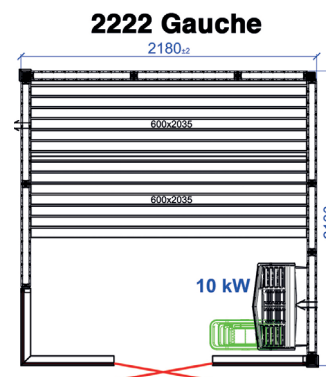

 Panneau vitré avec ventilation

SAUNA HARMONY ÉLÉGANCE GLASS CORNER À DROITE

DIMENSIONS EXTÉRIEURES :

- 1717 - 1670x1670x2090 mm
- 1917 - 1925x1670x2090 mm
- 1919 - 1925x1925x2090 mm
- 2217 - 2180x1670x2090 mm
- 2219 - 2180x1925x2090 mm
- 2222 - 2180x2180x2090 mm
- 2419 - 2435x1925x2090 mm
- 2422 - 2435x2180x2090 mm
- 2719 - 2690x1925x2090 mm

SAUNA HARMONY ÉLÉGANCE GLASS CORNER À GAUCHE

DIMENSIONS EXTÉRIEURES :

- 1717 - 1670x1670x2090 mm
- 1917 - 1925x1670x2090 mm
- 1919 - 1925x1925x2090 mm
- 2217 - 2180x1670x2090 mm
- 2219 - 2180x1925x2090 mm
- 2222 - 2180x2180x2090 mm
- 2419 - 2435x1925x2090 mm
- 2422 - 2435x2180x2090 mm
- 2719 - 2690x1925x2090 mm

DIMENSIONS EXTÉRIEURES :

1519 - 1415x1925x2090 mm

2219 - 2180x1925x2090 mm

1919 - 1925x1925x2090 mm

2419 - 2435x1925x2090 mm

2217 - 2180x1670x2090 mm

2719 - 2690x1925x2090 mm

CARACTÉRISTIQUES TECHNIQUES