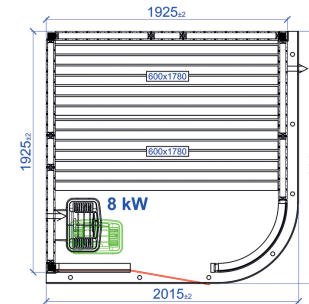

SAUNA HARMONY ÉLÉGANCE GLASS CORNER À GAUCHE

DIMENSIONS EXTÉRIEURES :

- 1717 - 1670x1670x2090 mm
- 1917 - 1925x1670x2090 mm
- 1919 - 1925x1925x2090 mm
- 2217 - 2180x1670x2090 mm
- 2219 - 2180x1925x2090 mm
- 2222 - 2180x2180x2090 mm
- 2419 - 2435x1925x2090 mm
- 2422 - 2435x2180x2090 mm
- 2719 - 2690x1925x2090 mm

SAUNA HARMONY ÉLÉGANCE GLASS FRONT

1712 - 1670x1160x2090 mm
1414 - 1415x1415x2090 mm
1717 - 1670x1670x2090 mm
1917 - 1925x1670x2090 mm

DIMENSIONS EXTÉRIEURES :

1919 - 1925x1925x2090 mm
2217 - 2180x1670x2090 mm
2219 - 2180x1925x2090 mm
2222 - 2180x2180x2090 mm

2419 - 2435x1925x2090 mm
2422 - 2435x2180x2090 mm
2719 - 2690x1925x2090 mm

SAUNA HARMONY ÉLÉGANCE ROUND VISION

1519

1919

2217

2219

2419

2719

DIMENSIONS EXTÉRIEURES :

1519 - 1415x1925x2090 mm

2219 - 2180x1925x2090 mm

1919 - 1925x1925x2090 mm

2419 - 2435x1925x2090 mm

2217 - 2180x1670x2090 mm

2719 - 2690x1925x2090 mm

CARACTÉRISTIQUES TECHNIQUES