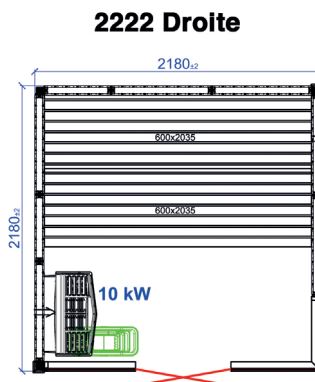

SAUNA HARMONY ÉLÉGANCE STANDARD

1212 - 1160x1160x2090 mm
1414 - 1415x1415x2090 mm
1712 - 1670x1160x2090 mm
1717 - 1670x1670x2090 mm
1917 - 1925x1670x2090 mm

DIMENSIONS EXTÉRIURES :

1919 - 1925x1925x2090 mm
2217 - 2180x1670x2090 mm
2219 - 2180x1925x2090 mm
2222 - 2180x2180x2090 mm
2419 - 2435x1925x2090 mm

2422 - 2435x2180x2090 mm
2424 - 2435x2435x2090 mm
2719 - 2690x1925x2090 mm

 Panneau vitré avec ventilation
 Panneau vitré

SAUNA HARMONY ÉLÉGANCE CORNER

DIMENSIONS EXTERIEURES AVEC PORTE EN ANGLE :

- | | |
|----------------------------------|----------------------------------|
| 1414C - 1415x1415x2090 mm | 2219C - 2180x1925x2090 mm |
| 1717C - 1670x1670x2090 mm | 2222C - 2180x2180x2090 mm |
| 1917C - 1925x1670x2090 mm | 2424C - 2435x2435x2090 mm |
| 1919C - 1925x1925x2090 mm | |

 Panneau vitré avec ventilation

SAUNA HARMONY ÉLÉGANCE GLASS CORNER À DROITE

DIMENSIONS EXTÉRIEURES :

- 1717 - 1670x1670x2090 mm
- 1917 - 1925x1670x2090 mm
- 1919 - 1925x1925x2090 mm
- 2217 - 2180x1670x2090 mm
- 2219 - 2180x1925x2090 mm
- 2222 - 2180x2180x2090 mm
- 2419 - 2435x1925x2090 mm
- 2422 - 2435x2180x2090 mm
- 2719 - 2690x1925x2090 mm

DIMENSIONS EXTÉRIEURES :

1519 - 1415x1925x2090 mm

2219 - 2180x1925x2090 mm

1919 - 1925x1925x2090 mm

2419 - 2435x1925x2090 mm

2217 - 2180x1670x2090 mm

2719 - 2690x1925x2090 mm

CARACTÉRISTIQUES TECHNIQUES