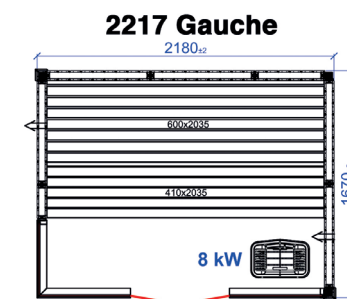

2422 - 2435x2180x2090 mm
2424 - 2435x2435x2090 mm
2719 - 2690x1925x2090 mm

 Panneau vitré avec ventilation
 Panneau vitré

SAUNA HARMONY ÉLÉGANCE CORNER

DIMENSIONS EXTERIEURES AVEC PORTE EN ANGLE :

- | | |
|----------------------------------|----------------------------------|
| 1414C - 1415x1415x2090 mm | 2219C - 2180x1925x2090 mm |
| 1717C - 1670x1670x2090 mm | 2222C - 2180x2180x2090 mm |
| 1917C - 1925x1670x2090 mm | 2424C - 2435x2435x2090 mm |
| 1919C - 1925x1925x2090 mm | |

 Panneau vitré avec ventilation

SAUNA HARMONY ÉLÉGANCE GLASS CORNER À DROITE

DIMENSIONS EXTÉRIEURES :

- 1717 - 1670x1670x2090 mm
- 1917 - 1925x1670x2090 mm
- 1919 - 1925x1925x2090 mm
- 2217 - 2180x1670x2090 mm
- 2219 - 2180x1925x2090 mm
- 2222 - 2180x2180x2090 mm
- 2419 - 2435x1925x2090 mm
- 2422 - 2435x2180x2090 mm
- 2719 - 2690x1925x2090 mm

SAUNA HARMONY ÉLÉGANCE GLASS CORNER À GAUCHE

DIMENSIONS EXTÉRIEURES :

- 1717 - 1670x1670x2090 mm
- 1917 - 1925x1670x2090 mm
- 1919 - 1925x1925x2090 mm
- 2217 - 2180x1670x2090 mm
- 2219 - 2180x1925x2090 mm
- 2222 - 2180x2180x2090 mm
- 2419 - 2435x1925x2090 mm
- 2422 - 2435x2180x2090 mm
- 2719 - 2690x1925x2090 mm

DIMENSIONS EXTÉRIEURES :

1519 - 1415x1925x2090 mm

2219 - 2180x1925x2090 mm

1919 - 1925x1925x2090 mm

2419 - 2435x1925x2090 mm

2217 - 2180x1670x2090 mm

2719 - 2690x1925x2090 mm

CARACTÉRISTIQUES TECHNIQUES