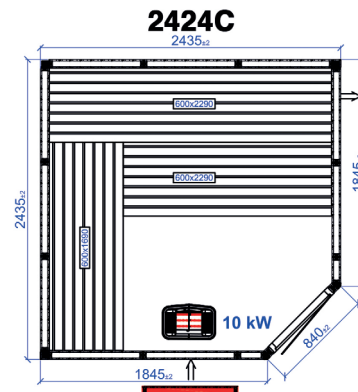

SAUNA HARMONY ÉLÉGANCE STANDARD

1212 - 1160x1160x2090 mm
1414 - 1415x1415x2090 mm
1712 - 1670x1160x2090 mm
1717 - 1670x1670x2090 mm
1917 - 1925x1670x2090 mm

DIMENSIONS EXTÉRIURES :

1919 - 1925x1925x2090 mm
2217 - 2180x1670x2090 mm
2219 - 2180x1925x2090 mm
2222 - 2180x2180x2090 mm
2419 - 2435x1925x2090 mm

2422 - 2435x2180x2090 mm
2424 - 2435x2435x2090 mm
2719 - 2690x1925x2090 mm

 Panneau vitré avec ventilation
 Panneau vitré

SAUNA HARMONY ÉLÉGANCE CORNER

DIMENSIONS EXTERIEURES AVEC PORTE EN ANGLE :

- | | |
|----------------------------------|----------------------------------|
| 1414C - 1415x1415x2090 mm | 2219C - 2180x1925x2090 mm |
| 1717C - 1670x1670x2090 mm | 2222C - 2180x2180x2090 mm |
| 1917C - 1925x1670x2090 mm | 2424C - 2435x2435x2090 mm |
| 1919C - 1925x1925x2090 mm | |

DIMENSIONS EXTÉRIEURES :

1519 - 1415x1925x2090 mm

2219 - 2180x1925x2090 mm

1919 - 1925x1925x2090 mm

2419 - 2435x1925x2090 mm

2217 - 2180x1670x2090 mm

2719 - 2690x1925x2090 mm

CARACTÉRISTIQUES TECHNIQUES