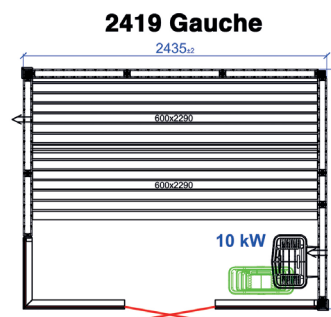

2422 - 2435x2180x2090 mm
2424 - 2435x2435x2090 mm
2719 - 2690x1925x2090 mm

 Panneau vitré avec ventilation
 Panneau vitré

SAUNA HARMONY ÉLÉGANCE CORNER

DIMENSIONS EXTERIEURES AVEC PORTE EN ANGLE :

- | | |
|----------------------------------|----------------------------------|
| 1414C - 1415x1415x2090 mm | 2219C - 2180x1925x2090 mm |
| 1717C - 1670x1670x2090 mm | 2222C - 2180x2180x2090 mm |
| 1917C - 1925x1670x2090 mm | 2424C - 2435x2435x2090 mm |
| 1919C - 1925x1925x2090 mm | |

 Panneau vitré avec ventilation

SAUNA HARMONY ÉLÉGANCE GLASS CORNER À DROITE

DIMENSIONS EXTÉRIEURES :

- 1717 - 1670x1670x2090 mm
- 1917 - 1925x1670x2090 mm
- 1919 - 1925x1925x2090 mm
- 2217 - 2180x1670x2090 mm
- 2219 - 2180x1925x2090 mm
- 2222 - 2180x2180x2090 mm
- 2419 - 2435x1925x2090 mm
- 2422 - 2435x2180x2090 mm
- 2719 - 2690x1925x2090 mm

SAUNA HARMONY ÉLÉGANCE GLASS CORNER À GAUCHE

DIMENSIONS EXTÉRIEURES :

- 1717 - 1670x1670x2090 mm
- 1917 - 1925x1670x2090 mm
- 1919 - 1925x1925x2090 mm
- 2217 - 2180x1670x2090 mm
- 2219 - 2180x1925x2090 mm
- 2222 - 2180x2180x2090 mm
- 2419 - 2435x1925x2090 mm
- 2422 - 2435x2180x2090 mm
- 2719 - 2690x1925x2090 mm

DIMENSIONS EXTÉRIEURES :

1519 - 1415x1925x2090 mm

2219 - 2180x1925x2090 mm

1919 - 1925x1925x2090 mm

2419 - 2435x1925x2090 mm

2217 - 2180x1670x2090 mm

2719 - 2690x1925x2090 mm

CARACTÉRISTIQUES TECHNIQUES