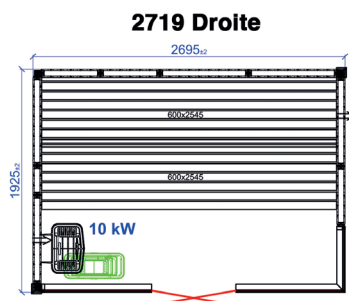

SAUNA HARMONY ÉLÉGANCE STANDARD

1212 - 1160x1160x2090 mm
1414 - 1415x1415x2090 mm
1712 - 1670x1160x2090 mm
1717 - 1670x1670x2090 mm
1917 - 1925x1670x2090 mm

DIMENSIONS EXTÉRIURES :

1919 - 1925x1925x2090 mm
2217 - 2180x1670x2090 mm
2219 - 2180x1925x2090 mm
2222 - 2180x2180x2090 mm
2419 - 2435x1925x2090 mm

2422 - 2435x2180x2090 mm
2424 - 2435x2435x2090 mm
2719 - 2690x1925x2090 mm

 Panneau vitré avec ventilation
 Panneau vitré

SAUNA HARMONY ÉLÉGANCE CORNER

DIMENSIONS EXTERIEURES AVEC PORTE EN ANGLE :

- | | |
|----------------------------------|----------------------------------|
| 1414C - 1415x1415x2090 mm | 2219C - 2180x1925x2090 mm |
| 1717C - 1670x1670x2090 mm | 2222C - 2180x2180x2090 mm |
| 1917C - 1925x1670x2090 mm | 2424C - 2435x2435x2090 mm |
| 1919C - 1925x1925x2090 mm | |

 Panneau vitré avec ventilation

SAUNA HARMONY ÉLÉGANCE GLASS CORNER À DROITE

DIMENSIONS EXTÉRIEURES :

- 1717 - 1670x1670x2090 mm
- 1917 - 1925x1670x2090 mm
- 1919 - 1925x1925x2090 mm
- 2217 - 2180x1670x2090 mm
- 2219 - 2180x1925x2090 mm
- 2222 - 2180x2180x2090 mm
- 2419 - 2435x1925x2090 mm
- 2422 - 2435x2180x2090 mm
- 2719 - 2690x1925x2090 mm

DIMENSIONS EXTÉRIEURES :

1519 - 1415x1925x2090 mm

2219 - 2180x1925x2090 mm

1919 - 1925x1925x2090 mm

2419 - 2435x1925x2090 mm

2217 - 2180x1670x2090 mm

2719 - 2690x1925x2090 mm

CARACTÉRISTIQUES TECHNIQUES