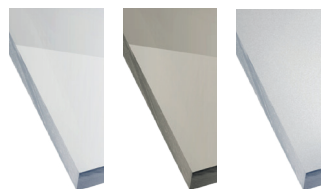

CHARNIÈRES

3 charnières pour une parfaite stabilité

Photo non contractuelle

CADRE DE SOL

En aluminium pour éviter les remontées d'humidité et préserver les lambris lors des nettoyages

PORTE

En verre Sécurit de 8mm d'épaisseur disponible en verre clair ou fumé, sablé (en option)