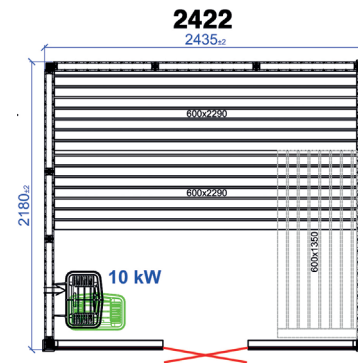

SAUNA HARMONY ÉLÉGANCE GLASS FRONT

1712 - 1670x1160x2090 mm
1414 - 1415x1415x2090 mm
1717 - 1670x1670x2090 mm
1917 - 1925x1670x2090 mm

DIMENSIONS EXTÉRIEURES :

1919 - 1925x1925x2090 mm
2217 - 2180x1670x2090 mm
2219 - 2180x1925x2090 mm
2222 - 2180x2180x2090 mm

2419 - 2435x1925x2090 mm
2422 - 2435x2180x2090 mm
2719 - 2690x1925x2090 mm