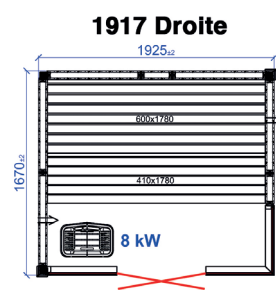

SAUNA HARMONY ÉLÉGANCE STANDARD

1212 - 1160x1160x2090 mm
1414 - 1415x1415x2090 mm
1712 - 1670x1160x2090 mm
1717 - 1670x1670x2090 mm
1917 - 1925x1670x2090 mm

DIMENSIONS EXTÉRIURES :

1919 - 1925x1925x2090 mm
2217 - 2180x1670x2090 mm
2219 - 2180x1925x2090 mm
2222 - 2180x2180x2090 mm
2419 - 2435x1925x2090 mm

2422 - 2435x2180x2090 mm
2424 - 2435x2435x2090 mm
2719 - 2690x1925x2090 mm

 Panneau vitré avec ventilation
 Panneau vitré

SAUNA HARMONY ÉLÉGANCE CORNER

DIMENSIONS EXTERIEURES AVEC PORTE EN ANGLE :

- | | |
|----------------------------------|----------------------------------|
| 1414C - 1415x1415x2090 mm | 2219C - 2180x1925x2090 mm |
| 1717C - 1670x1670x2090 mm | 2222C - 2180x2180x2090 mm |
| 1917C - 1925x1670x2090 mm | 2424C - 2435x2435x2090 mm |
| 1919C - 1925x1925x2090 mm | |

 Panneau vitré avec ventilation

SAUNA HARMONY ÉLÉGANCE GLASS CORNER À DROITE

DIMENSIONS EXTÉRIEURES :

- 1717 - 1670x1670x2090 mm
- 1917 - 1925x1670x2090 mm
- 1919 - 1925x1925x2090 mm
- 2217 - 2180x1670x2090 mm
- 2219 - 2180x1925x2090 mm
- 2222 - 2180x2180x2090 mm
- 2419 - 2435x1925x2090 mm
- 2422 - 2435x2180x2090 mm
- 2719 - 2690x1925x2090 mm

DIMENSIONS EXTÉRIEURES :

1519 - 1415x1925x2090 mm

2219 - 2180x1925x2090 mm

1919 - 1925x1925x2090 mm

2419 - 2435x1925x2090 mm

2217 - 2180x1670x2090 mm

2719 - 2690x1925x2090 mm

CARACTÉRISTIQUES TECHNIQUES