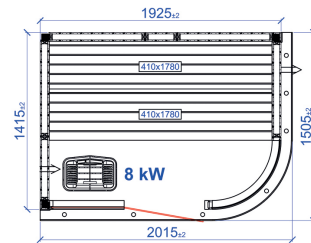

SAUNA HARMONY ÉLÉGANCE GLASS CORNER À GAUCHE

DIMENSIONS EXTÉRIEURES :

- 1717 - 1670x1670x2090 mm
- 1917 - 1925x1670x2090 mm
- 1919 - 1925x1925x2090 mm
- 2217 - 2180x1670x2090 mm
- 2219 - 2180x1925x2090 mm
- 2222 - 2180x2180x2090 mm
- 2419 - 2435x1925x2090 mm
- 2422 - 2435x2180x2090 mm
- 2719 - 2690x1925x2090 mm

SAUNA HARMONY ÉLÉGANCE GLASS FRONT

1712 - 1670x1160x2090 mm
1414 - 1415x1415x2090 mm
1717 - 1670x1670x2090 mm
1917 - 1925x1670x2090 mm

DIMENSIONS EXTÉRIEURES :

1919 - 1925x1925x2090 mm
2217 - 2180x1670x2090 mm
2219 - 2180x1925x2090 mm
2222 - 2180x2180x2090 mm

2419 - 2435x1925x2090 mm
2422 - 2435x2180x2090 mm
2719 - 2690x1925x2090 mm

SAUNA HARMONY ÉLÉGANCE ROUND VISION

1519

1919

2217

2219

2419

2719

DIMENSIONS EXTÉRIEURES :

1519 - 1415x1925x2090 mm

2219 - 2180x1925x2090 mm

1919 - 1925x1925x2090 mm

2419 - 2435x1925x2090 mm

2217 - 2180x1670x2090 mm

2719 - 2690x1925x2090 mm

CARACTÉRISTIQUES TECHNIQUES