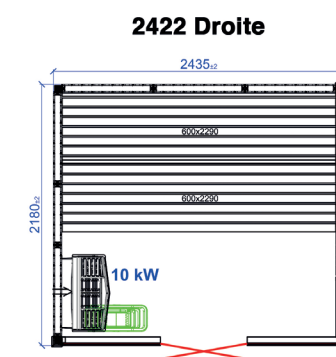

2422 - 2435x2180x2090 mm
2424 - 2435x2435x2090 mm
2719 - 2690x1925x2090 mm

 Panneau vitré avec ventilation
 Panneau vitré

SAUNA HARMONY ÉLÉGANCE CORNER

DIMENSIONS EXTERIEURES AVEC PORTE EN ANGLE :

- | | |
|----------------------------------|----------------------------------|
| 1414C - 1415x1415x2090 mm | 2219C - 2180x1925x2090 mm |
| 1717C - 1670x1670x2090 mm | 2222C - 2180x2180x2090 mm |
| 1917C - 1925x1670x2090 mm | 2424C - 2435x2435x2090 mm |
| 1919C - 1925x1925x2090 mm | |

 Panneau vitré avec ventilation

SAUNA HARMONY ÉLÉGANCE GLASS CORNER À DROITE

DIMENSIONS EXTÉRIEURES :

- 1717 - 1670x1670x2090 mm
- 1917 - 1925x1670x2090 mm
- 1919 - 1925x1925x2090 mm
- 2217 - 2180x1670x2090 mm
- 2219 - 2180x1925x2090 mm
- 2222 - 2180x2180x2090 mm
- 2419 - 2435x1925x2090 mm
- 2422 - 2435x2180x2090 mm
- 2719 - 2690x1925x2090 mm

SAUNA HARMONY ÉLÉGANCE GLASS CORNER À GAUCHE

DIMENSIONS EXTÉRIEURES :

- 1717 - 1670x1670x2090 mm
- 1917 - 1925x1670x2090 mm
- 1919 - 1925x1925x2090 mm
- 2217 - 2180x1670x2090 mm
- 2219 - 2180x1925x2090 mm
- 2222 - 2180x2180x2090 mm
- 2419 - 2435x1925x2090 mm
- 2422 - 2435x2180x2090 mm
- 2719 - 2690x1925x2090 mm

DIMENSIONS EXTÉRIEURES :

1519 - 1415x1925x2090 mm

2219 - 2180x1925x2090 mm

1919 - 1925x1925x2090 mm

2419 - 2435x1925x2090 mm

2217 - 2180x1670x2090 mm

2719 - 2690x1925x2090 mm

CARACTÉRISTIQUES TECHNIQUES