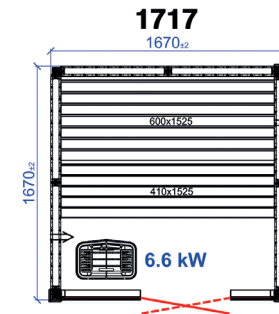

SAUNA HARMONY ÉLÉGANCE GLASS FRONT

1712 - 1670x1160x2090 mm
1414 - 1415x1415x2090 mm
1717 - 1670x1670x2090 mm
1917 - 1925x1670x2090 mm

DIMENSIONS EXTÉRIEURES :

1919 - 1925x1925x2090 mm
2217 - 2180x1670x2090 mm
2219 - 2180x1925x2090 mm
2222 - 2180x2180x2090 mm

2419 - 2435x1925x2090 mm
2422 - 2435x2180x2090 mm
2719 - 2690x1925x2090 mm