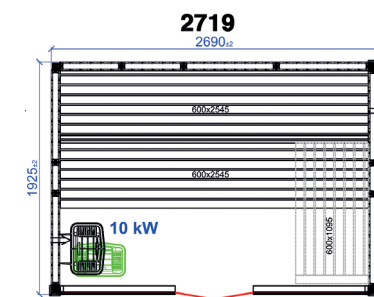

SAUNA HARMONY ÉLÉGANCE GLASS FRONT

1712 - 1670x1160x2090 mm
1414 - 1415x1415x2090 mm
1717 - 1670x1670x2090 mm
1917 - 1925x1670x2090 mm

DIMENSIONS EXTÉRIEURES :

1919 - 1925x1925x2090 mm
2217 - 2180x1670x2090 mm
2219 - 2180x1925x2090 mm
2222 - 2180x2180x2090 mm

2419 - 2435x1925x2090 mm
2422 - 2435x2180x2090 mm
2719 - 2690x1925x2090 mm