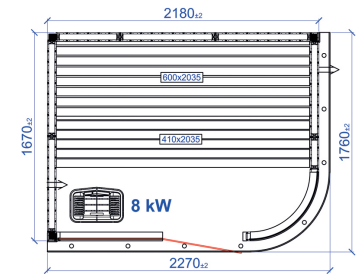

SAUNA HARMONY ÉLÉGANCE GLASS CORNER À GAUCHE

DIMENSIONS EXTÉRIEURES :

- 1717 - 1670x1670x2090 mm
- 1917 - 1925x1670x2090 mm
- 1919 - 1925x1925x2090 mm
- 2217 - 2180x1670x2090 mm
- 2219 - 2180x1925x2090 mm
- 2222 - 2180x2180x2090 mm
- 2419 - 2435x1925x2090 mm
- 2422 - 2435x2180x2090 mm
- 2719 - 2690x1925x2090 mm

SAUNA HARMONY ÉLÉGANCE GLASS FRONT

1712 - 1670x1160x2090 mm
1414 - 1415x1415x2090 mm
1717 - 1670x1670x2090 mm
1917 - 1925x1670x2090 mm

DIMENSIONS EXTÉRIEURES :

1919 - 1925x1925x2090 mm
2217 - 2180x1670x2090 mm
2219 - 2180x1925x2090 mm
2222 - 2180x2180x2090 mm

2419 - 2435x1925x2090 mm
2422 - 2435x2180x2090 mm
2719 - 2690x1925x2090 mm

SAUNA HARMONY ÉLÉGANCE ROUND VISION

1519

1919

2217

2219

2419

2719

DIMENSIONS EXTÉRIEURES :

1519 - 1415x1925x2090 mm

2219 - 2180x1925x2090 mm

1919 - 1925x1925x2090 mm

2419 - 2435x1925x2090 mm

2217 - 2180x1670x2090 mm

2719 - 2690x1925x2090 mm

CARACTÉRISTIQUES TECHNIQUES