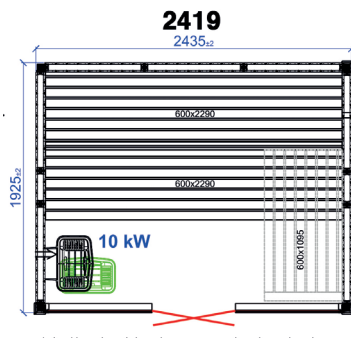

SAUNA HARMONY ÉLÉGANCE GLASS FRONT

1712 - 1670x1160x2090 mm
1414 - 1415x1415x2090 mm
1717 - 1670x1670x2090 mm
1917 - 1925x1670x2090 mm

DIMENSIONS EXTÉRIEURES :

1919 - 1925x1925x2090 mm
2217 - 2180x1670x2090 mm
2219 - 2180x1925x2090 mm
2222 - 2180x2180x2090 mm

2419 - 2435x1925x2090 mm
2422 - 2435x2180x2090 mm
2719 - 2690x1925x2090 mm