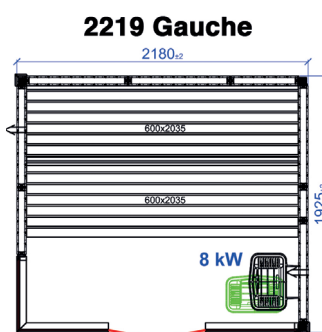

 Panneau vitré avec ventilation

SAUNA HARMONY ÉLÉGANCE GLASS CORNER À DROITE

DIMENSIONS EXTÉRIEURES :

- 1717 - 1670x1670x2090 mm
- 1917 - 1925x1670x2090 mm
- 1919 - 1925x1925x2090 mm
- 2217 - 2180x1670x2090 mm
- 2219 - 2180x1925x2090 mm
- 2222 - 2180x2180x2090 mm
- 2419 - 2435x1925x2090 mm
- 2422 - 2435x2180x2090 mm
- 2719 - 2690x1925x2090 mm

SAUNA HARMONY ÉLÉGANCE GLASS CORNER À GAUCHE

DIMENSIONS EXTÉRIEURES :

- 1717 - 1670x1670x2090 mm
- 1917 - 1925x1670x2090 mm
- 1919 - 1925x1925x2090 mm
- 2217 - 2180x1670x2090 mm
- 2219 - 2180x1925x2090 mm
- 2222 - 2180x2180x2090 mm
- 2419 - 2435x1925x2090 mm
- 2422 - 2435x2180x2090 mm
- 2719 - 2690x1925x2090 mm

DIMENSIONS EXTÉRIEURES :

1519 - 1415x1925x2090 mm

2219 - 2180x1925x2090 mm

1919 - 1925x1925x2090 mm

2419 - 2435x1925x2090 mm

2217 - 2180x1670x2090 mm

2719 - 2690x1925x2090 mm

CARACTÉRISTIQUES TECHNIQUES