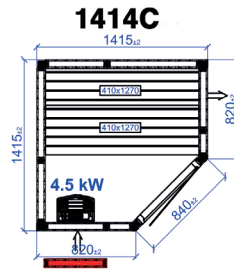

SAUNA HARMONY ÉLÉGANCE STANDARD

1212 - 1160x1160x2090 mm
1414 - 1415x1415x2090 mm
1712 - 1670x1160x2090 mm
1717 - 1670x1670x2090 mm
1917 - 1925x1670x2090 mm

DIMENSIONS EXTÉRIURES :

1919 - 1925x1925x2090 mm
2217 - 2180x1670x2090 mm
2219 - 2180x1925x2090 mm
2222 - 2180x2180x2090 mm
2419 - 2435x1925x2090 mm

2422 - 2435x2180x2090 mm
2424 - 2435x2435x2090 mm
2719 - 2690x1925x2090 mm

 Panneau vitré avec ventilation
 Panneau vitré

SAUNA HARMONY ÉLÉGANCE CORNER

DIMENSIONS EXTERIEURES AVEC PORTE EN ANGLE :

- | | |
|----------------------------------|----------------------------------|
| 1414C - 1415x1415x2090 mm | 2219C - 2180x1925x2090 mm |
| 1717C - 1670x1670x2090 mm | 2222C - 2180x2180x2090 mm |
| 1917C - 1925x1670x2090 mm | 2424C - 2435x2435x2090 mm |
| 1919C - 1925x1925x2090 mm | |

DIMENSIONS EXTÉRIEURES :

1519 - 1415x1925x2090 mm

2219 - 2180x1925x2090 mm

1919 - 1925x1925x2090 mm

2419 - 2435x1925x2090 mm

2217 - 2180x1670x2090 mm

2719 - 2690x1925x2090 mm

CARACTÉRISTIQUES TECHNIQUES