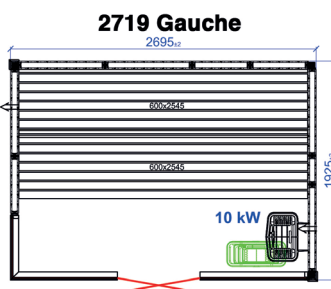

2422 - 2435x2180x2090 mm
2424 - 2435x2435x2090 mm
2719 - 2690x1925x2090 mm

 Panneau vitré avec ventilation
 Panneau vitré

SAUNA HARMONY ÉLÉGANCE CORNER

DIMENSIONS EXTERIEURES AVEC PORTE EN ANGLE :

- | | |
|----------------------------------|----------------------------------|
| 1414C - 1415x1415x2090 mm | 2219C - 2180x1925x2090 mm |
| 1717C - 1670x1670x2090 mm | 2222C - 2180x2180x2090 mm |
| 1917C - 1925x1670x2090 mm | 2424C - 2435x2435x2090 mm |
| 1919C - 1925x1925x2090 mm | |

 Panneau vitré avec ventilation

SAUNA HARMONY ÉLÉGANCE GLASS CORNER À DROITE

DIMENSIONS EXTÉRIEURES :

- 1717 - 1670x1670x2090 mm
- 1917 - 1925x1670x2090 mm
- 1919 - 1925x1925x2090 mm
- 2217 - 2180x1670x2090 mm
- 2219 - 2180x1925x2090 mm
- 2222 - 2180x2180x2090 mm
- 2419 - 2435x1925x2090 mm
- 2422 - 2435x2180x2090 mm
- 2719 - 2690x1925x2090 mm

SAUNA HARMONY ÉLÉGANCE GLASS CORNER À GAUCHE

DIMENSIONS EXTÉRIEURES :

- 1717 - 1670x1670x2090 mm
- 1917 - 1925x1670x2090 mm
- 1919 - 1925x1925x2090 mm
- 2217 - 2180x1670x2090 mm
- 2219 - 2180x1925x2090 mm
- 2222 - 2180x2180x2090 mm
- 2419 - 2435x1925x2090 mm
- 2422 - 2435x2180x2090 mm
- 2719 - 2690x1925x2090 mm

DIMENSIONS EXTÉRIEURES :

1519 - 1415x1925x2090 mm

2219 - 2180x1925x2090 mm

1919 - 1925x1925x2090 mm

2419 - 2435x1925x2090 mm

2217 - 2180x1670x2090 mm

2719 - 2690x1925x2090 mm

CARACTÉRISTIQUES TECHNIQUES