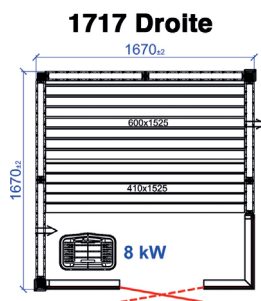

SAUNA HARMONY ÉLÉGANCE STANDARD

1212 - 1160x1160x2090 mm
1414 - 1415x1415x2090 mm
1712 - 1670x1160x2090 mm
1717 - 1670x1670x2090 mm
1917 - 1925x1670x2090 mm

DIMENSIONS EXTÉRIURES :

1919 - 1925x1925x2090 mm
2217 - 2180x1670x2090 mm
2219 - 2180x1925x2090 mm
2222 - 2180x2180x2090 mm
2419 - 2435x1925x2090 mm

2422 - 2435x2180x2090 mm
2424 - 2435x2435x2090 mm
2719 - 2690x1925x2090 mm

 Panneau vitré avec ventilation
 Panneau vitré

SAUNA HARMONY ÉLÉGANCE CORNER

DIMENSIONS EXTERIEURES AVEC PORTE EN ANGLE :

- | | |
|----------------------------------|----------------------------------|
| 1414C - 1415x1415x2090 mm | 2219C - 2180x1925x2090 mm |
| 1717C - 1670x1670x2090 mm | 2222C - 2180x2180x2090 mm |
| 1917C - 1925x1670x2090 mm | 2424C - 2435x2435x2090 mm |
| 1919C - 1925x1925x2090 mm | |

 Panneau vitré avec ventilation

SAUNA HARMONY ÉLÉGANCE GLASS CORNER À DROITE

DIMENSIONS EXTÉRIEURES :

- 1717 - 1670x1670x2090 mm
- 1917 - 1925x1670x2090 mm
- 1919 - 1925x1925x2090 mm
- 2217 - 2180x1670x2090 mm
- 2219 - 2180x1925x2090 mm
- 2222 - 2180x2180x2090 mm
- 2419 - 2435x1925x2090 mm
- 2422 - 2435x2180x2090 mm
- 2719 - 2690x1925x2090 mm

DIMENSIONS EXTÉRIEURES :

1519 - 1415x1925x2090 mm

2219 - 2180x1925x2090 mm

1919 - 1925x1925x2090 mm

2419 - 2435x1925x2090 mm

2217 - 2180x1670x2090 mm

2719 - 2690x1925x2090 mm

CARACTÉRISTIQUES TECHNIQUES