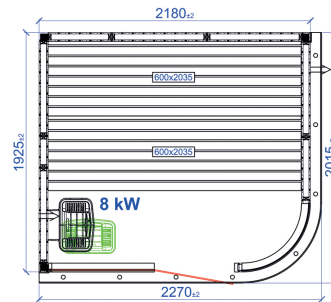

SAUNA HARMONY ÉLÉGANCE GLASS CORNER À GAUCHE

DIMENSIONS EXTÉRIEURES :

- 1717 - 1670x1670x2090 mm
- 1917 - 1925x1670x2090 mm
- 1919 - 1925x1925x2090 mm
- 2217 - 2180x1670x2090 mm
- 2219 - 2180x1925x2090 mm
- 2222 - 2180x2180x2090 mm
- 2419 - 2435x1925x2090 mm
- 2422 - 2435x2180x2090 mm
- 2719 - 2690x1925x2090 mm

SAUNA HARMONY ÉLÉGANCE GLASS FRONT

1712 - 1670x1160x2090 mm
1414 - 1415x1415x2090 mm
1717 - 1670x1670x2090 mm
1917 - 1925x1670x2090 mm

DIMENSIONS EXTÉRIEURES :

1919 - 1925x1925x2090 mm
2217 - 2180x1670x2090 mm
2219 - 2180x1925x2090 mm
2222 - 2180x2180x2090 mm

2419 - 2435x1925x2090 mm
2422 - 2435x2180x2090 mm
2719 - 2690x1925x2090 mm

SAUNA HARMONY ÉLÉGANCE ROUND VISION

1519

1919

2217

2219

2419

2719

DIMENSIONS EXTÉRIEURES :

1519 - 1415x1925x2090 mm

2219 - 2180x1925x2090 mm

1919 - 1925x1925x2090 mm

2419 - 2435x1925x2090 mm

2217 - 2180x1670x2090 mm

2719 - 2690x1925x2090 mm

CARACTÉRISTIQUES TECHNIQUES