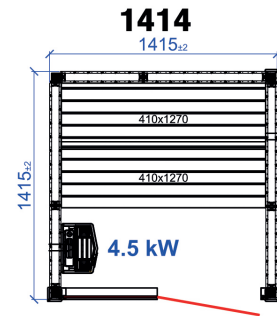

SAUNA HARMONY ÉLÉGANCE GLASS FRONT

1712 - 1670x1160x2090 mm
1414 - 1415x1415x2090 mm
1717 - 1670x1670x2090 mm
1917 - 1925x1670x2090 mm

DIMENSIONS EXTÉRIEURES :

1919 - 1925x1925x2090 mm
2217 - 2180x1670x2090 mm
2219 - 2180x1925x2090 mm
2222 - 2180x2180x2090 mm

2419 - 2435x1925x2090 mm
2422 - 2435x2180x2090 mm
2719 - 2690x1925x2090 mm