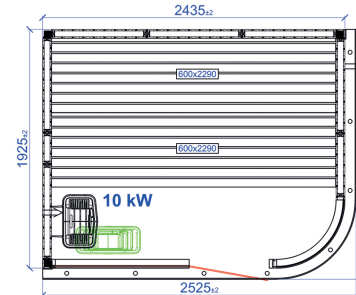

SAUNA HARMONY ÉLÉGANCE GLASS CORNER À GAUCHE

DIMENSIONS EXTÉRIEURES :

- 1717 - 1670x1670x2090 mm
- 1917 - 1925x1670x2090 mm
- 1919 - 1925x1925x2090 mm
- 2217 - 2180x1670x2090 mm
- 2219 - 2180x1925x2090 mm
- 2222 - 2180x2180x2090 mm
- 2419 - 2435x1925x2090 mm
- 2422 - 2435x2180x2090 mm
- 2719 - 2690x1925x2090 mm

SAUNA HARMONY ÉLÉGANCE GLASS FRONT

1712 - 1670x1160x2090 mm
1414 - 1415x1415x2090 mm
1717 - 1670x1670x2090 mm
1917 - 1925x1670x2090 mm

DIMENSIONS EXTÉRIEURES :

1919 - 1925x1925x2090 mm
2217 - 2180x1670x2090 mm
2219 - 2180x1925x2090 mm
2222 - 2180x2180x2090 mm

2419 - 2435x1925x2090 mm
2422 - 2435x2180x2090 mm
2719 - 2690x1925x2090 mm

SAUNA HARMONY ÉLÉGANCE ROUND VISION

1519

1919

2217

2219

2419

2719

DIMENSIONS EXTÉRIEURES :

1519 - 1415x1925x2090 mm

2219 - 2180x1925x2090 mm

1919 - 1925x1925x2090 mm

2419 - 2435x1925x2090 mm

2217 - 2180x1670x2090 mm

2719 - 2690x1925x2090 mm

CARACTÉRISTIQUES TECHNIQUES