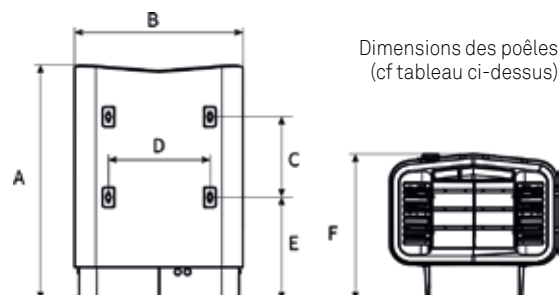

## CARACTÉRISTIQUES TECHNIQUES

Poêle Sauna modèle	Réf	Puissance kW	Volume Sauna min/max m <sup>3</sup>	Distance cloisons latérales	Hauteur sous plafond mini	Tableau de commande adapté	Poids sans pierres	Quantité de pierres	Dimensions en mm (voir plan ci-dessous)					
									A	B	C	D	E	F
<b>Sense Sport 2/4</b>	6220 2020	2,2 - 4,5	2 - 2,5	20 mm	1900 mm	Intégré	9,3 kg	7 kg	480	348	195	260	135	214
<b>Sense Sport 6</b>	6100 1018	6,6	4 - 8	110 mm	1900 mm	Intégré	17 kg	20 kg	559	431	206	262	262	375
<b>Sense Sport 8</b>	6100 1012	8	6 - 12	110 mm	1900 mm	Intégré	17 kg	20 kg	559	431	206	262	262	375