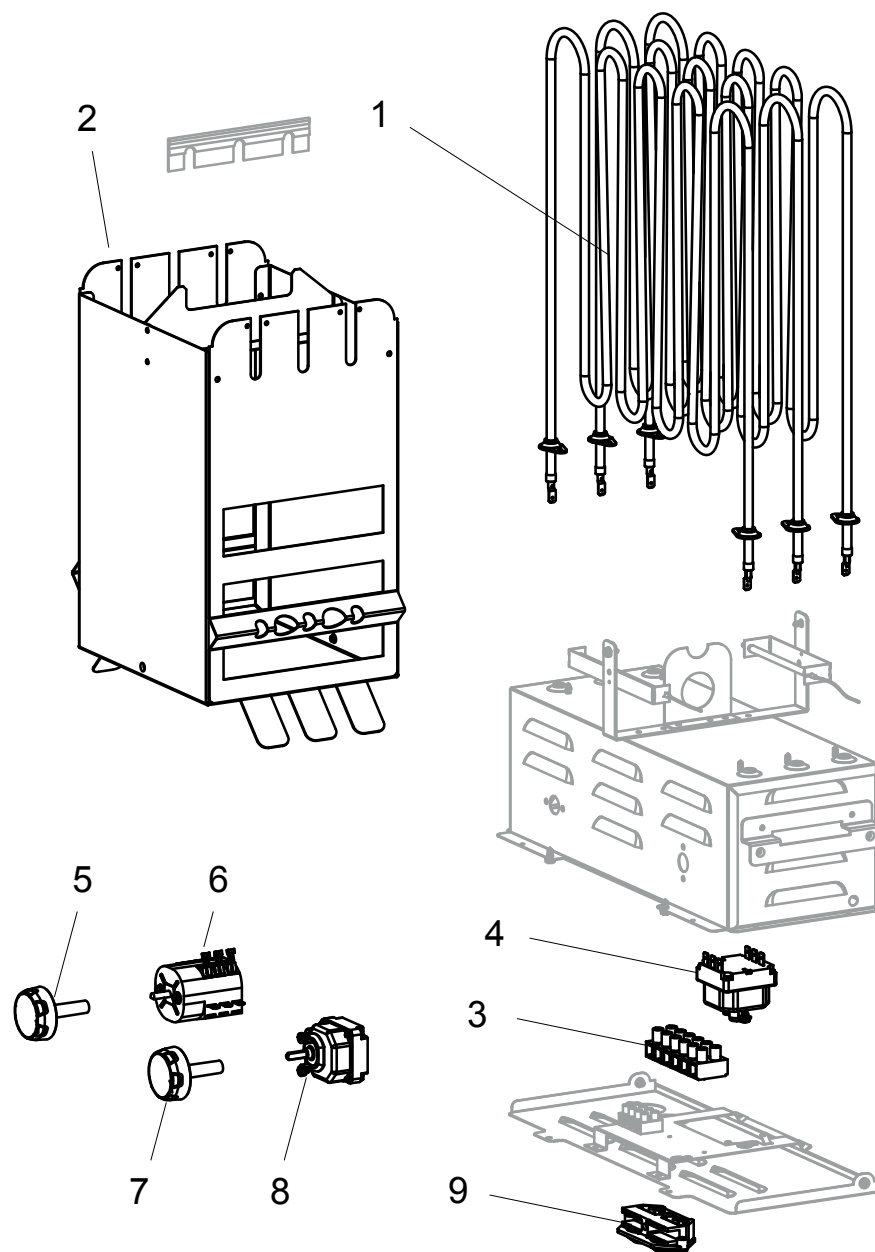

POÊLE SENSE SPORT - VUE ÉCLATÉE

1. 9600 0242 / 8 kW, 9600 0243 / 6 kW - Résistance
2. 9600 0735 - Réservoir à pierres
3. 9600 0723 - Rack
4. 9600 0006 - Protection thermique
5. 9600 0128 - Bouton de timer
6. 9600 0012 - Timer 9+3 6 broches
7. 9600 0133 - Bouton de thermostat
8. 9600 0259 - Thermostat
9. 9600 0554 - Anti-arrachage